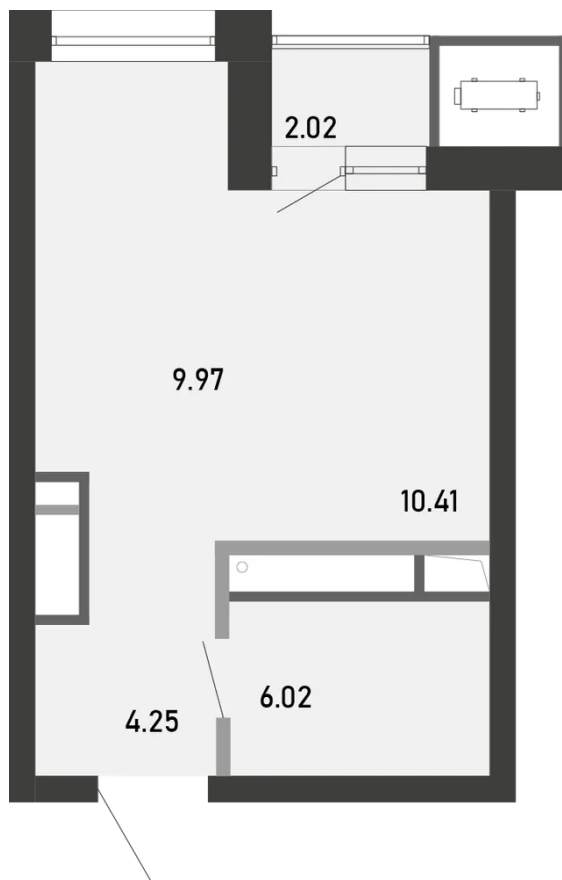

32.67 м², студия

8 507 268 ₹ ~~9 147 600 ₹~~

в ипотеку от 110 370 ₹/мес

БАШНЯ

Гелиос

НОМЕР

№ 253

ЭТАЖ

4 из 21

СРОК СДАЧИ

до II кв 2029

отсканируйте QR-код
и смотрите на сайте
premierpark71.ru

не является публичной офертой

32.67 м², студия

отсканируйте QR-код
и смотрите на сайте
premierpark71.ru

не является публичной офертой