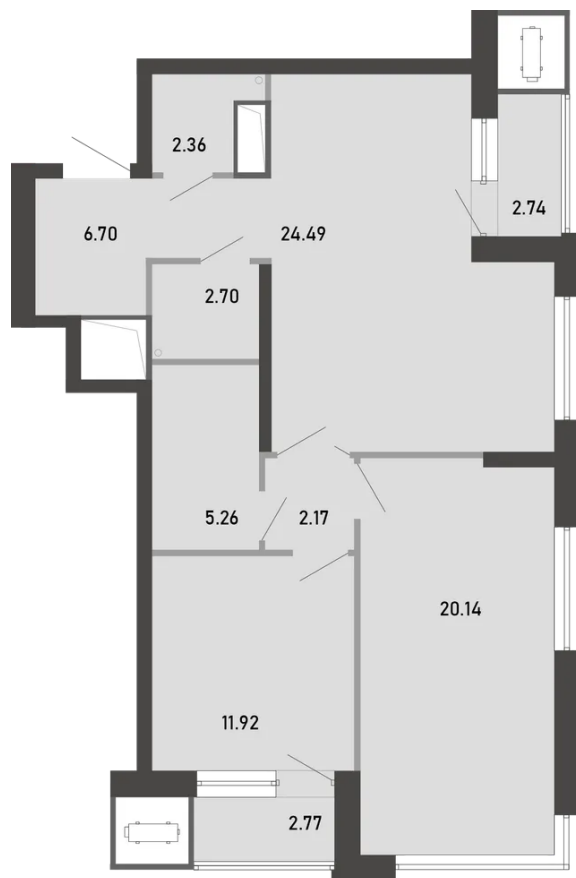

81.25 м², 2 комнаты

18 281 250 ₹ ~~20 312 500 ₹~~

в ипотеку от 87 684 ₹/мес

БАШНЯ

Аква

НОМЕР

№ 467

ЭТАЖ

11 из 20

СРОК СДАЧИ

до II кв 2029

отсканируйте QR-код
и смотрите на сайте
premierpark71.ru

не является публичной офертой

81.25 м², 2 комнаты

отсканируйте QR-код
и смотрите на сайте
premierpark71.ru

не является публичной офертой