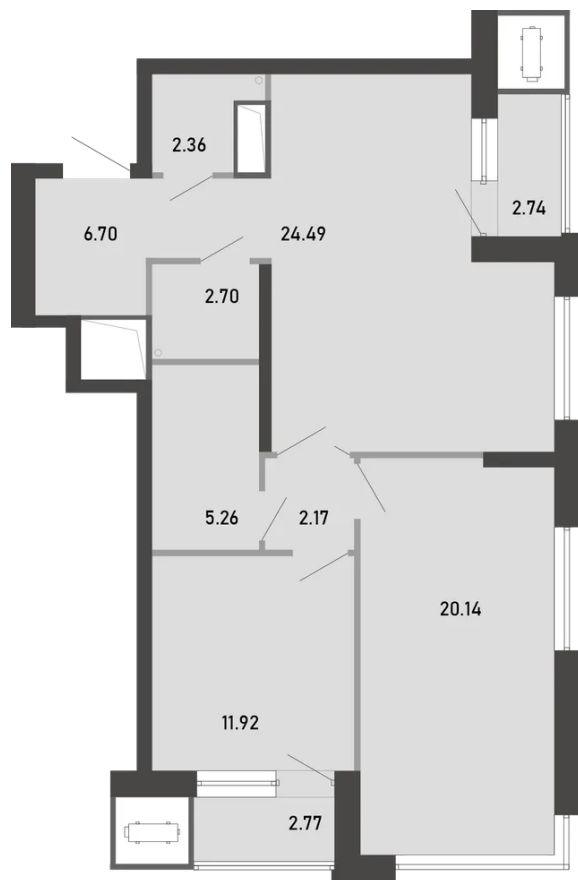

81.25 м², 2 комнаты

18 281 250 ₹ ~~20 312 500 ₹~~

в ипотеку от 237 175 ₹/мес

БАШНЯ

Аква

НОМЕР

№ 467

ЭТАЖ

11 из 20

СРОК СДАЧИ

до II кв 2029

отсканируйте QR-код
и смотрите на сайте
premierpark71.ru

не является публичной офертой

81.25 м², 2 комнаты

отсканируйте QR-код
и смотрите на сайте
premierpark71.ru

не является публичной офертой