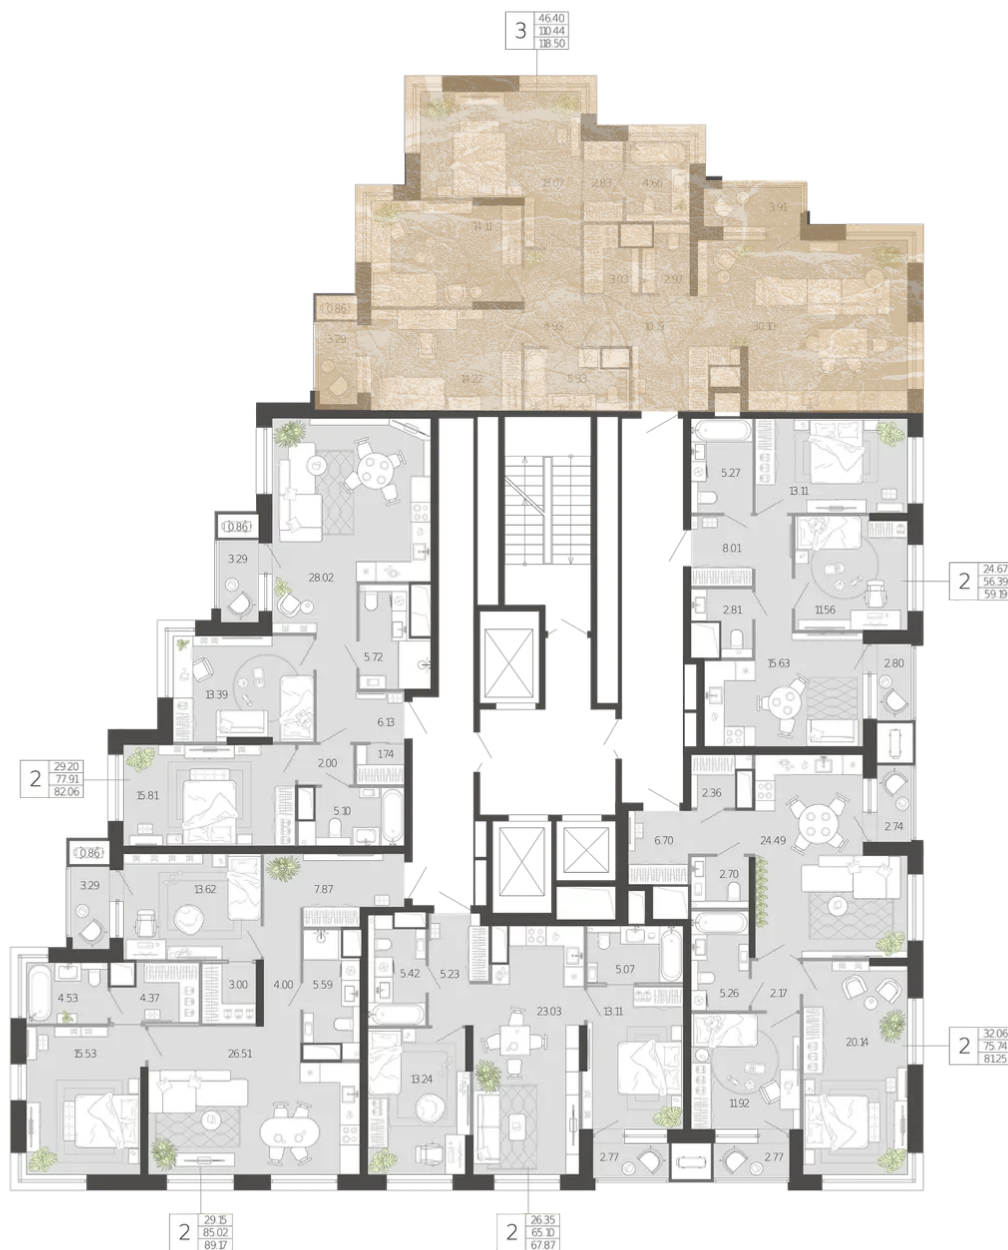

118.50 м², 3 комнаты

27 942 300 ₺ ~~31 047 000 ₺~~

в ипотеку от 134 023 ₺/мес

БАШНЯ

Аква

НОМЕР

№ 465

ЭТАЖ

11 из 20

СРОК СДАЧИ

до II кв 2029

отсканируйте QR-код
и смотрите на сайте
premierpark71.ru

не является публичной офертой

118.50 м², 3 комнаты

отсканируйте QR-код
и смотрите на сайте
premierpark71.ru

не является публичной офертой