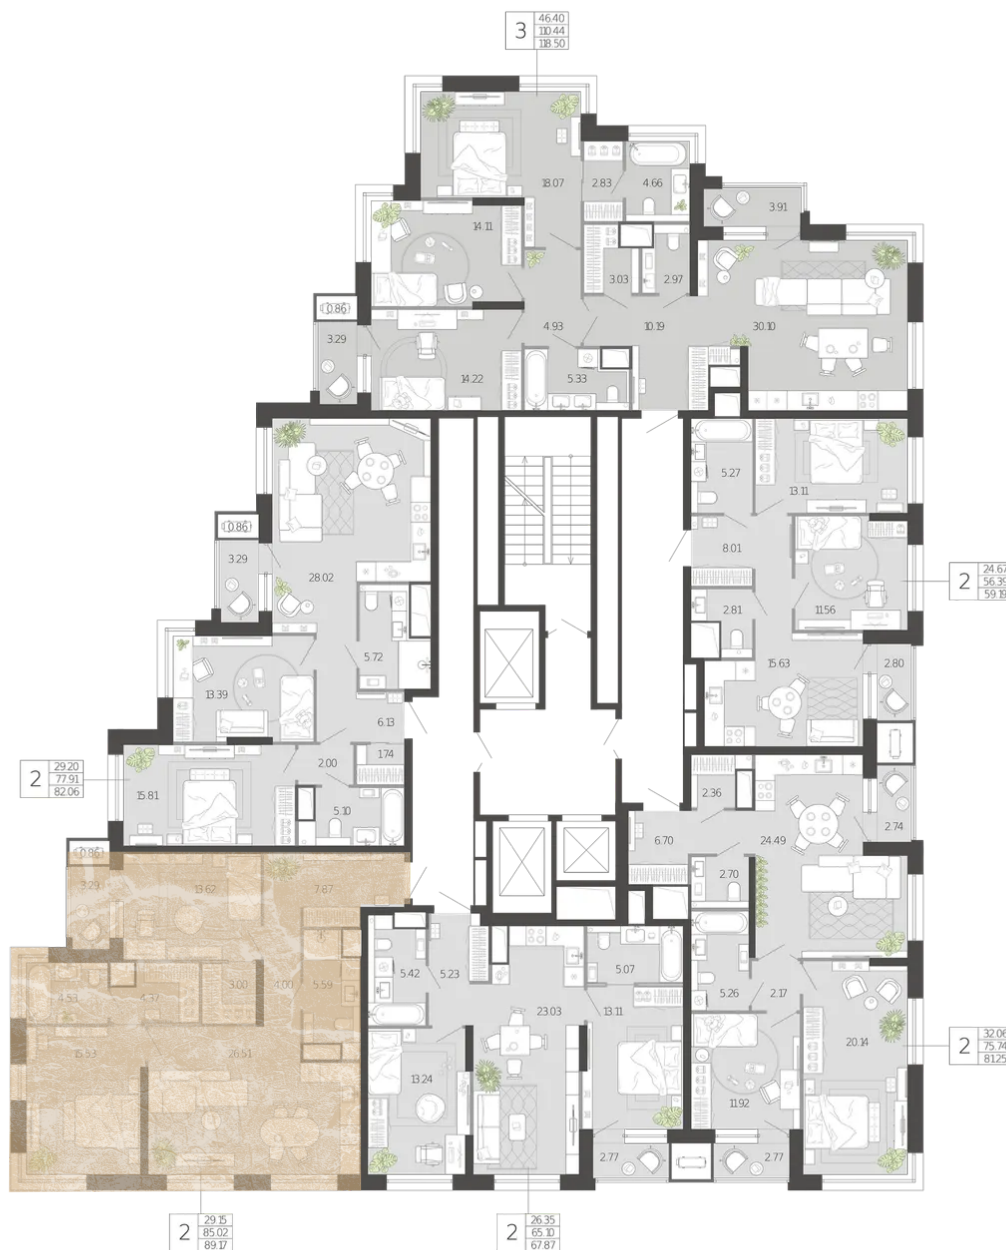

89.17 м², 2 комнаты

19 260 720 ₹ ~~21 400 800 ₹~~

в ипотеку от 92 382 ₹/мес

БАШНЯ

Аква

НОМЕР

№ 463

ЭТАЖ

10 из 20

СРОК СДАЧИ

до II кв 2029

отсканируйте QR-код
и смотрите на сайте
premierpark71.ru

не является публичной офертой

89.17 м², 2 комнаты

отсканируйте QR-код
и смотрите на сайте
premierpark71.ru

не является публичной офертой