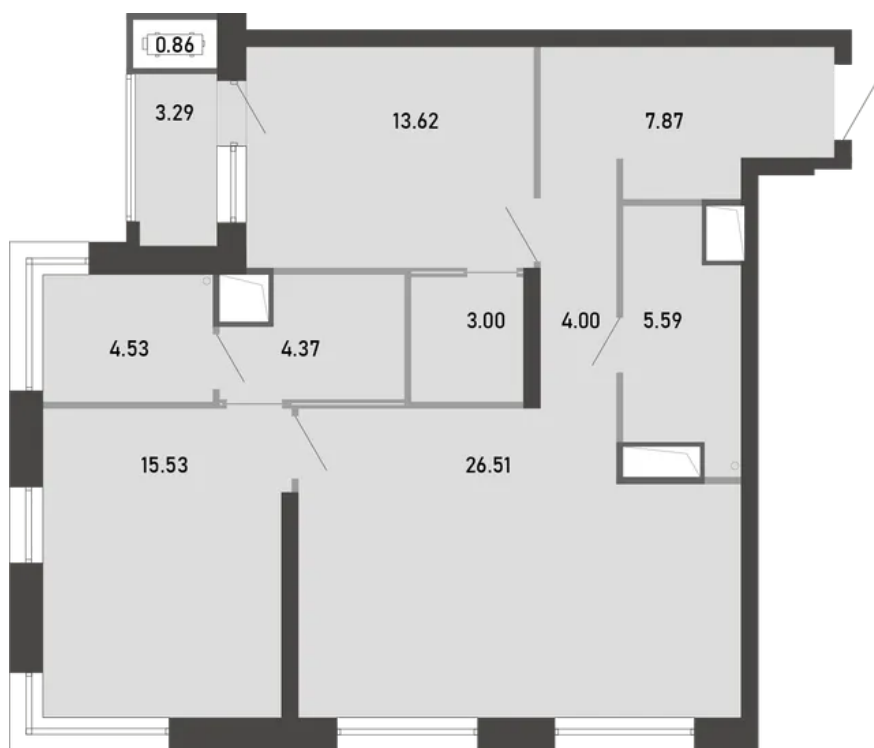

89.17 м², 2 комнаты

19 260 720 ₹ ~~21 400 800 ₹~~

в ипотеку от 92 382 ₹/мес

БАШНЯ

Аква

НОМЕР

№ 463

ЭТАЖ

10 из 20

СРОК СДАЧИ

до II кв 2029

отсканируйте QR-код
и смотрите на сайте
premierpark71.ru

не является публичной офертой

89.17 м², 2 комнаты

отсканируйте QR-код
и смотрите на сайте
premierpark71.ru

не является публичной офертой