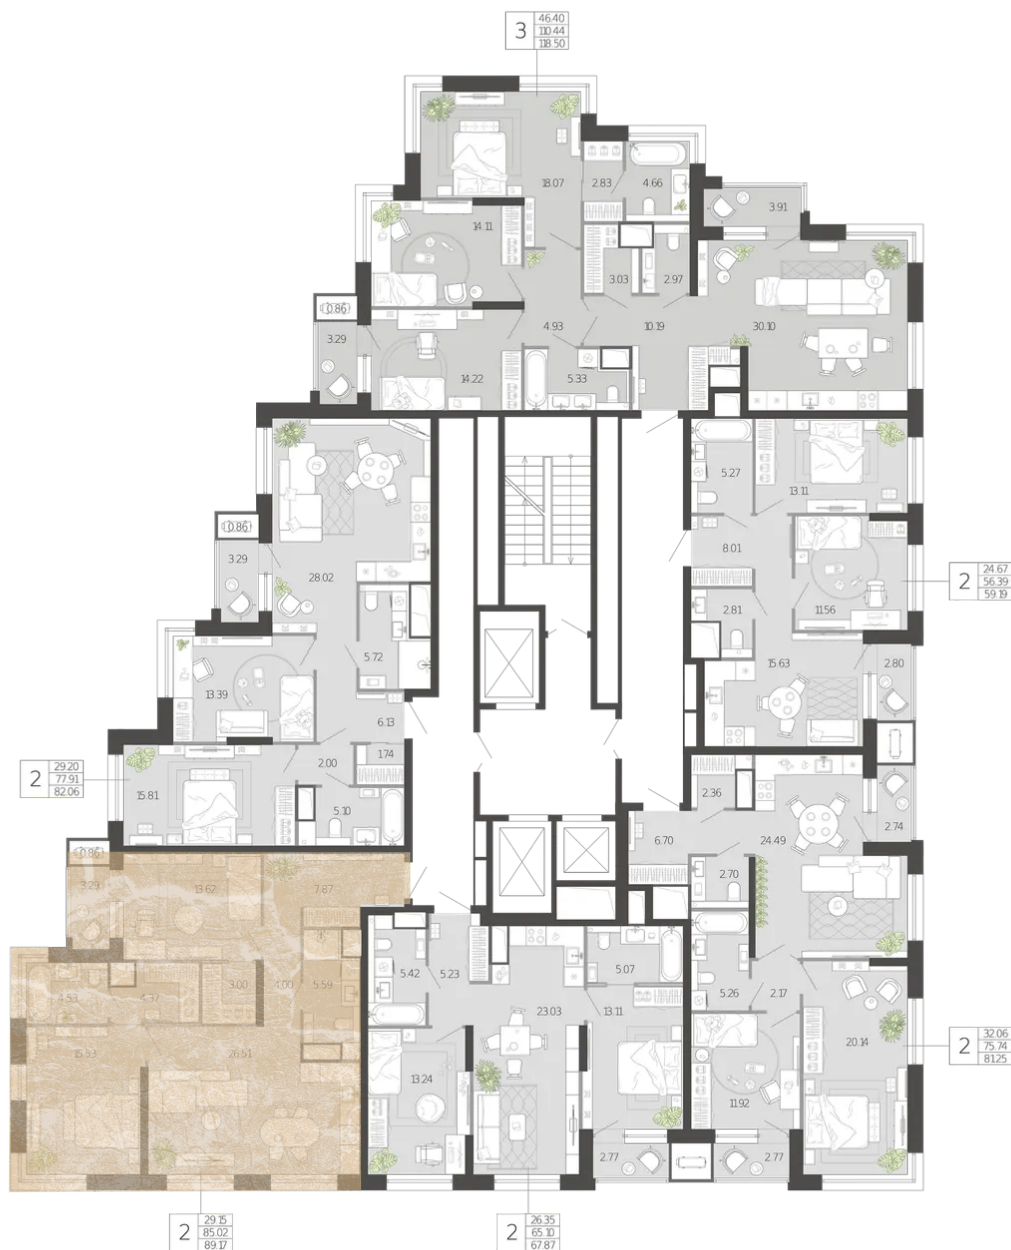

89.17 м², 2 комнаты

18 458 190 ₹ ~~20 509 100 ₹~~

в ипотеку от 88 533 ₹/мес

БАШНЯ

Аква

НОМЕР

№ 433

ЭТАЖ

5 из 20

СРОК СДАЧИ

до II кв 2029

отсканируйте QR-код
и смотрите на сайте
premierpark71.ru

не является публичной офертой

89.17 м², 2 комнаты

отсканируйте QR-код
и смотрите на сайте
premierpark71.ru

не является публичной офертой