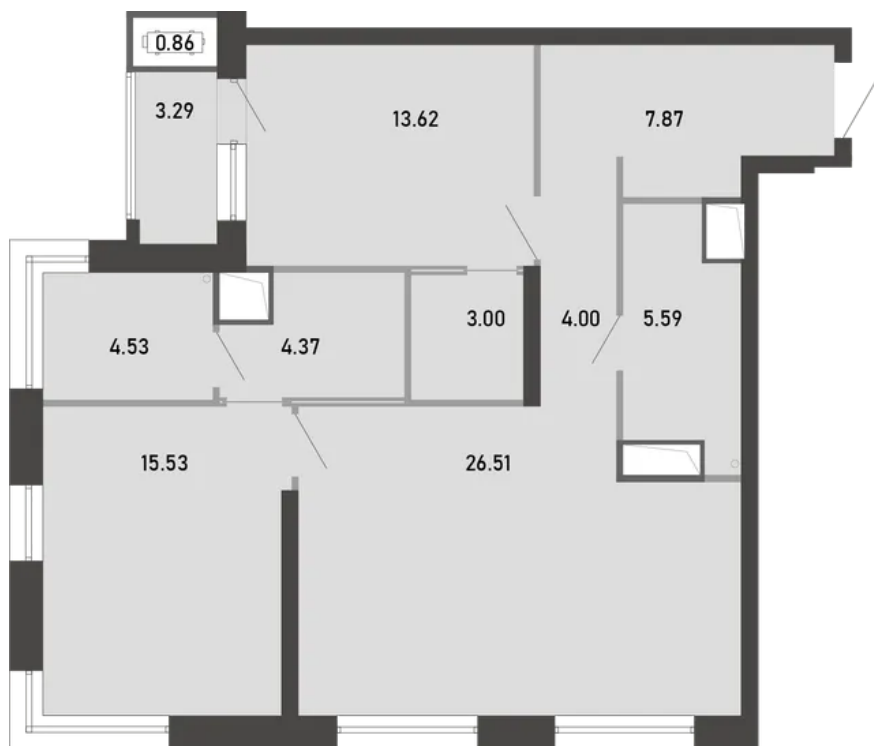

89.17 м², 2 комнаты

18 458 190 ₹ ~~20 509 100 ₹~~

в ипотеку от 88 533 ₹/мес

БАШНЯ

Аква

НОМЕР

№ 415

ЭТАЖ