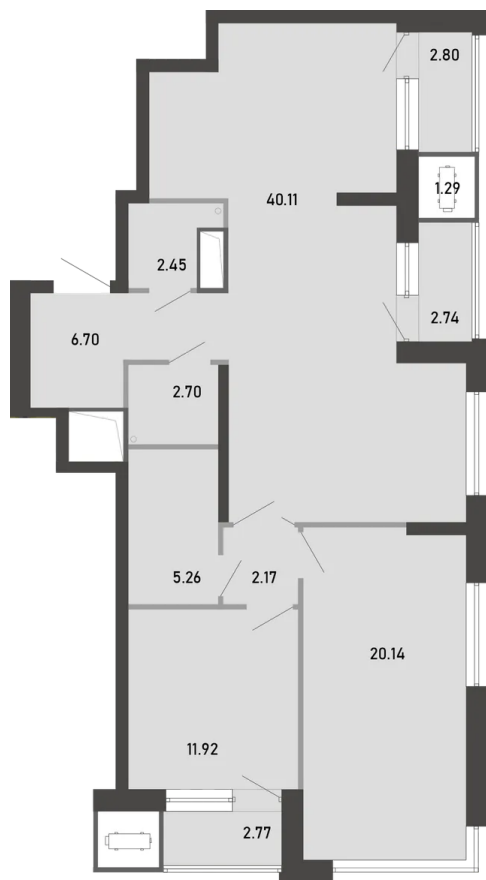

101.05 м², 2 комнаты

20 917 350 ₹ ~~23 241 500 ₹~~

в ипотеку от 100 328 ₹/мес

БАШНЯ

Аква

НОМЕР

№ 413

ЭТАЖ

2 из 20

СРОК СДАЧИ

до II кв 2029

отсканируйте QR-код
и смотрите на сайте
premierpark71.ru

не является публичной офертой

101.05 м², 2 комнаты

отсканируйте QR-код
и смотрите на сайте
premierpark71.ru

не является публичной офертой