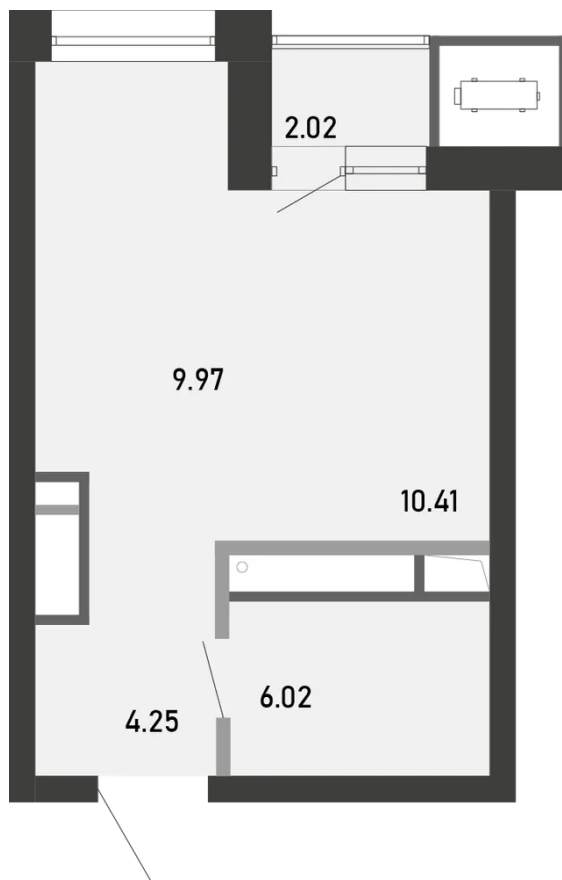

32.67 м², студия

8 967 915 ₪ ~~9 964 350 ₪~~

в ипотеку от 43 014 ₪/мес

БАШНЯ

Гелиос

НОМЕР

№ 406

ЭТАЖ

21 из 21

СРОК СДАЧИ

до II кв 2029

отсканируйте QR-код
и смотрите на сайте
premierpark71.ru

не является публичной офертой

32.67 м², студия

отсканируйте QR-код
и смотрите на сайте
premierpark71.ru

не является публичной офертой