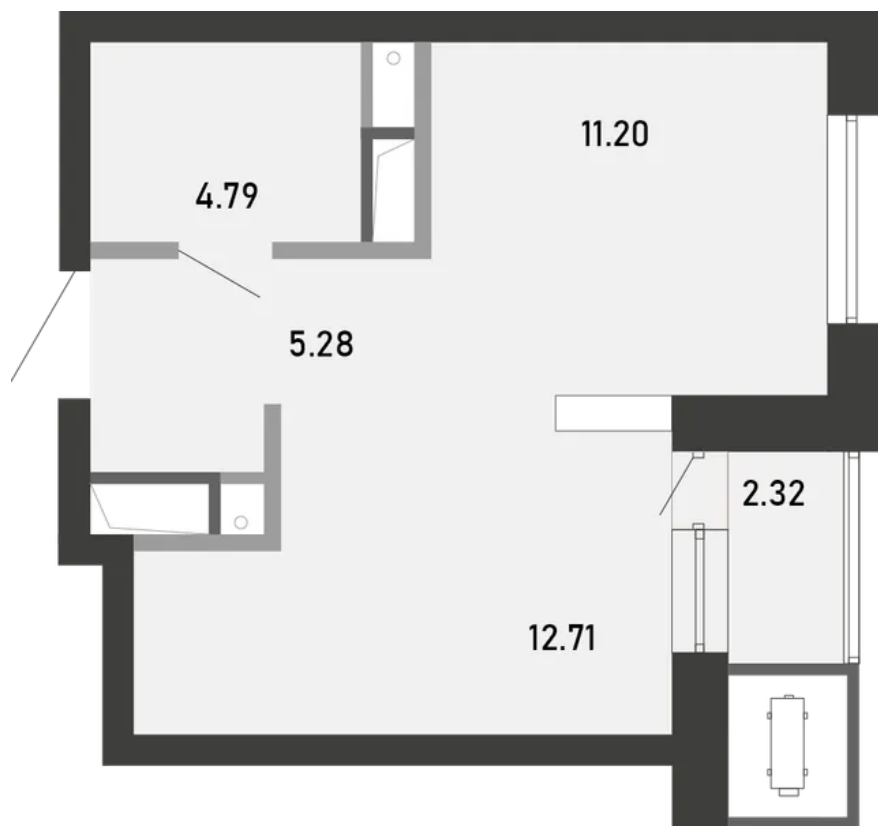

36.30 м², студия

10 291 050 ₪ ~~11 434 500 ₪~~

в ипотеку от 49 360 ₪/мес

БАШНЯ

Гелиос

НОМЕР

№ 391

ЭТАЖ

20 из 21

СРОК СДАЧИ

до II кв 2029

отсканируйте QR-код
и смотрите на сайте
premierpark71.ru

не является публичной офертой

36.30 м², студия

отсканируйте QR-код
и смотрите на сайте
premierpark71.ru

не является публичной офертой