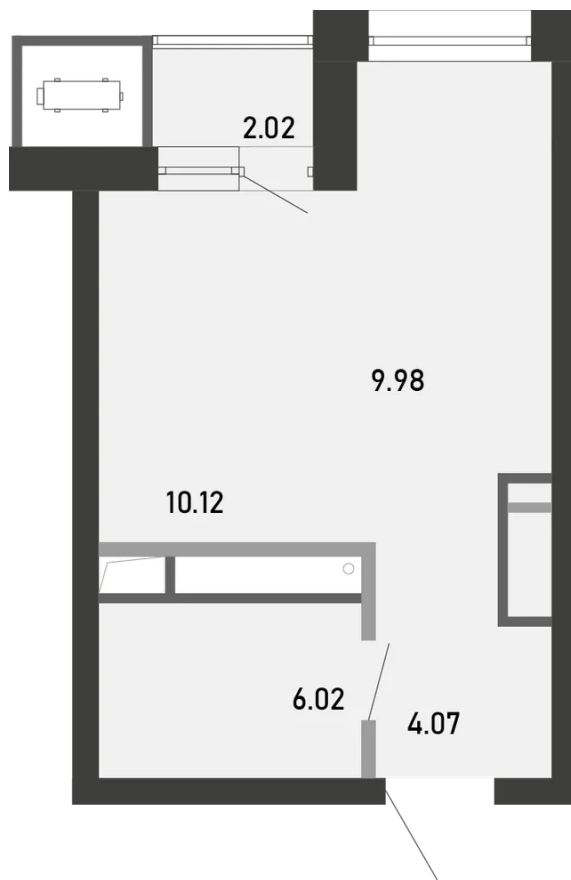

32.21 м², студия

8 841 645 ₪ ~~9 824 050 ₪~~

в ипотеку от 42 408 ₪/мес

БАШНЯ

Гелиос

НОМЕР

№ 389

ЭТАЖ

20 из 21

СРОК СДАЧИ

до II кв 2029

отсканируйте QR-код
и смотрите на сайте
premierpark71.ru

не является публичной офертой

32.21 м², студия

отсканируйте QR-код
и смотрите на сайте
premierpark71.ru

не является публичной офертой