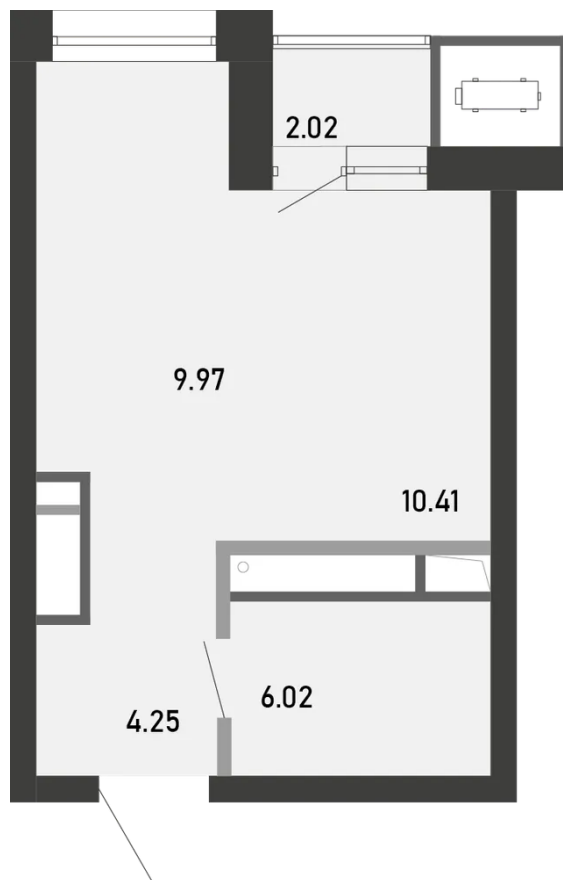

# 32.67 м<sup>2</sup>, студия

8 526 870 ₹ ~~9 474 300 ₹~~

в ипотеку от 40 898 ₹/мес

БАШНЯ

Гелиос

НОМЕР

№ 388

ЭТАЖ