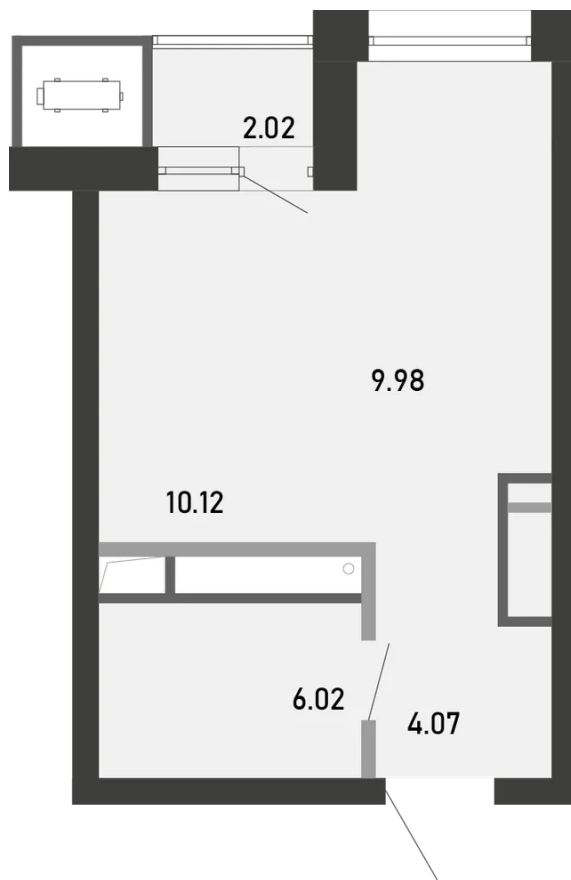

# 32.21 м<sup>2</sup>, студия

8 406 810 ₹ ~~9 340 900 ₹~~

в ипотеку от 40 322 ₹/мес

БАШНЯ

Гелиос

НОМЕР

№ 362

ЭТАЖ