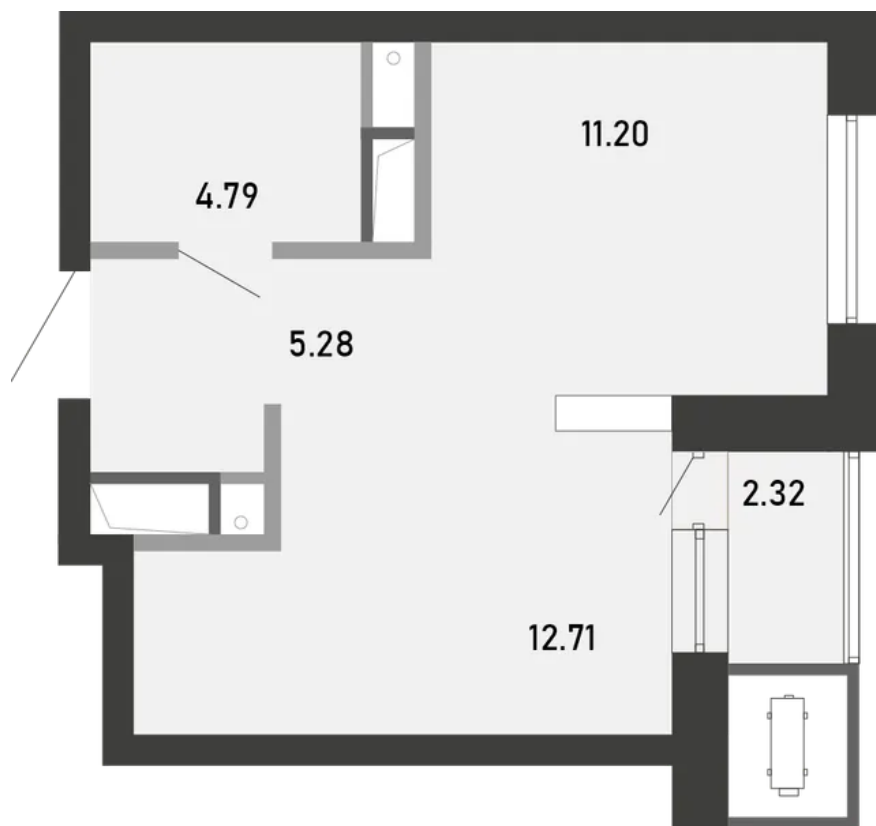

36.30 м², студия

9 801 000 ₹ ~~10 890 000 ₹~~

в ипотеку от 47 010 ₹/мес

БАШНЯ

Гелиос

НОМЕР

№ 355

ЭТАЖ

16 из 21

СРОК СДАЧИ

до II кв 2029

отсканируйте QR-код
и смотрите на сайте
premierpark71.ru

не является публичной офертой

36.30 м², студия

отсканируйте QR-код
и смотрите на сайте
premierpark71.ru

не является публичной офертой