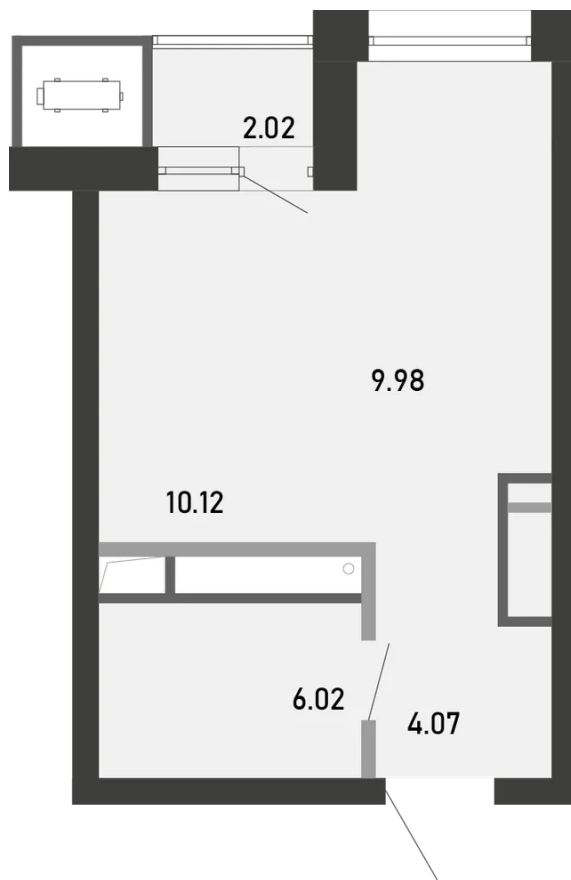

# 32.21 м<sup>2</sup>, студия

8 406 810 ₹ ~~9 340 900 ₹~~

в ипотеку от 40 322 ₹/мес

БАШНЯ

Гелиос

НОМЕР

№ 353

ЭТАЖ