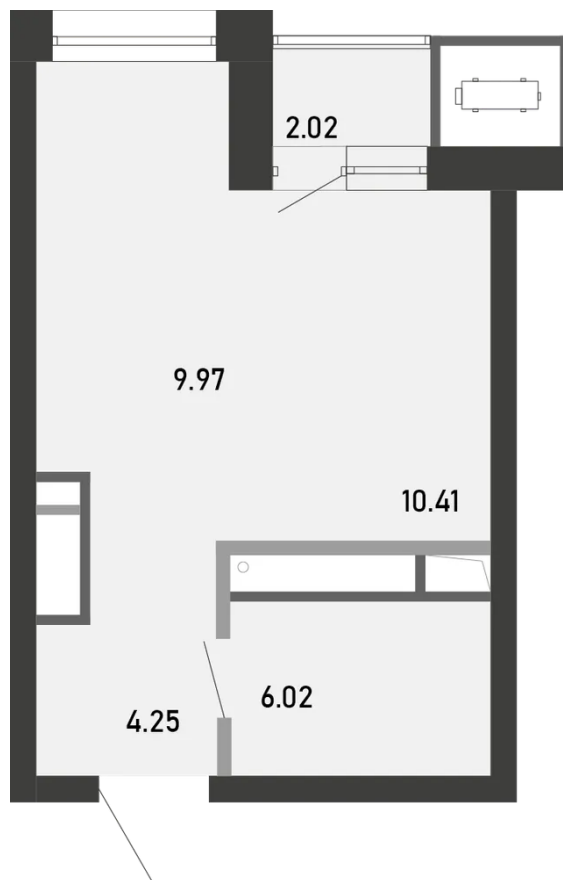

32.67 м², студия

8 673 885 ₪ ~~9 637 650 ₪~~

в ипотеку от 41 603 ₪/мес

БАШНЯ

Гелиос

НОМЕР

№ 352

ЭТАЖ

15 из 21

СРОК СДАЧИ

до II кв 2029

отсканируйте QR-код
и смотрите на сайте
premierpark71.ru

не является публичной офертой

32.67 м², студия

отсканируйте QR-код
и смотрите на сайте
premierpark71.ru

не является публичной офертой