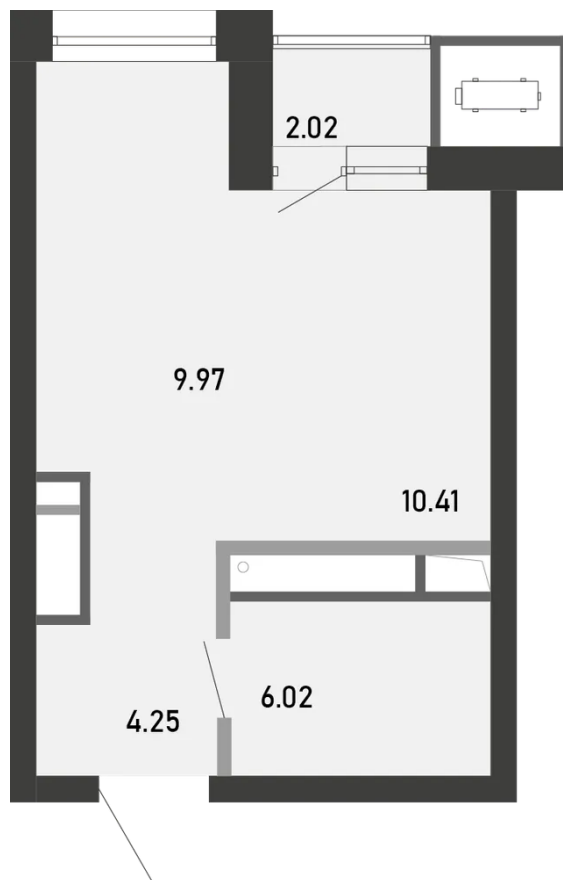

# 32.67 м<sup>2</sup>, студия

8 963 014 ₪ ~~9 637 650 ₪~~

в ипотеку от 116 283 ₪/мес

БАШНЯ

Гелиос

НОМЕР

№ 352

ЭТАЖ