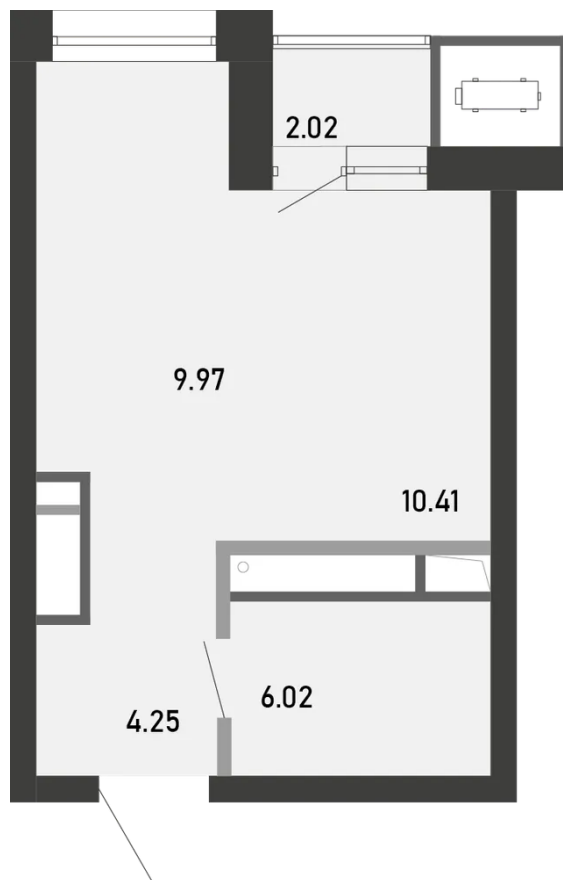

32.67 м², студия

8 673 885 ₹ ~~9 637 650 ₹~~

в ипотеку от 41 603 ₹/мес

БАШНЯ

Гелиос

НОМЕР

№ 343

ЭТАЖ

14 из 21

СРОК СДАЧИ

до II кв 2029

отсканируйте QR-код
и смотрите на сайте
premierpark71.ru

не является публичной офертой

32.67 м², студия

отсканируйте QR-код
и смотрите на сайте
premierpark71.ru

не является публичной офертой