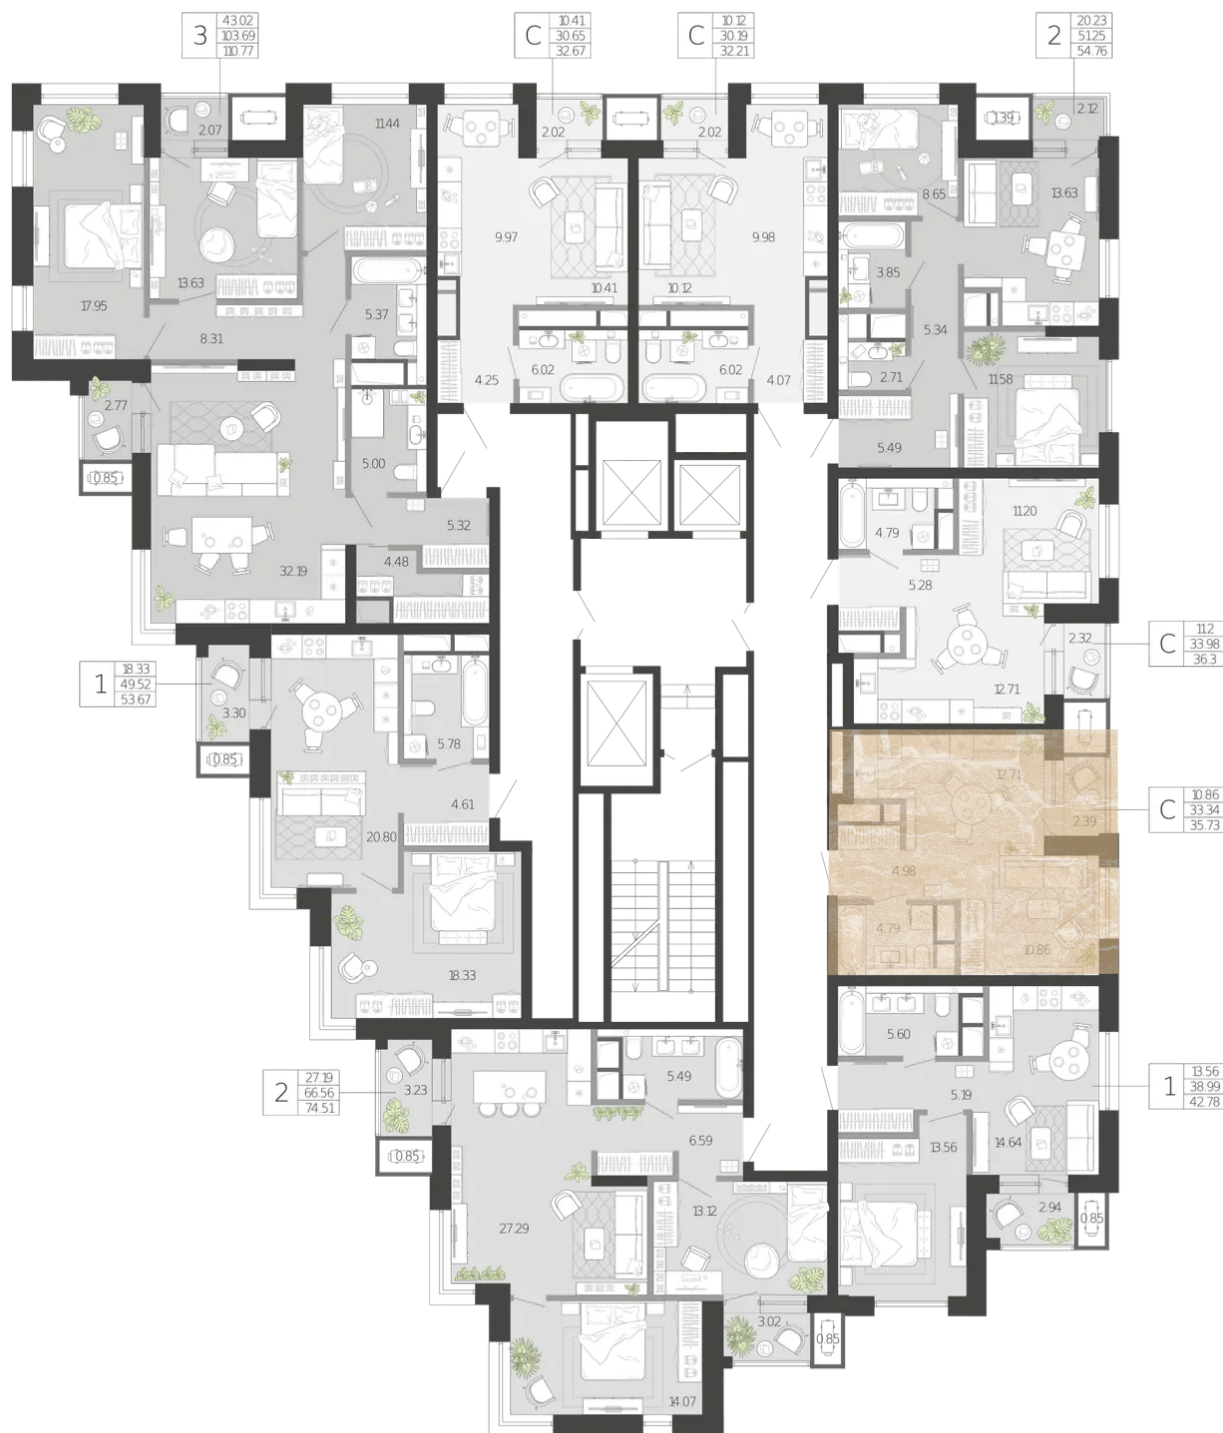

35.73 м², студия

10 134 814 ₪ 10 897 650 ₪

в ипотеку от 48 611 ₪/мес

БАШНЯ

Гелиос

НОМЕР

№ 329

ЭТАЖ

13 из 21

СРОК СДАЧИ

до II кв 2029

отсканируйте QR-код
и смотрите на сайте
premierpark71.ru

не является публичной офертой

35.73 м², студия

отсканируйте QR-код
и смотрите на сайте
premierpark71.ru

не является публичной офертой