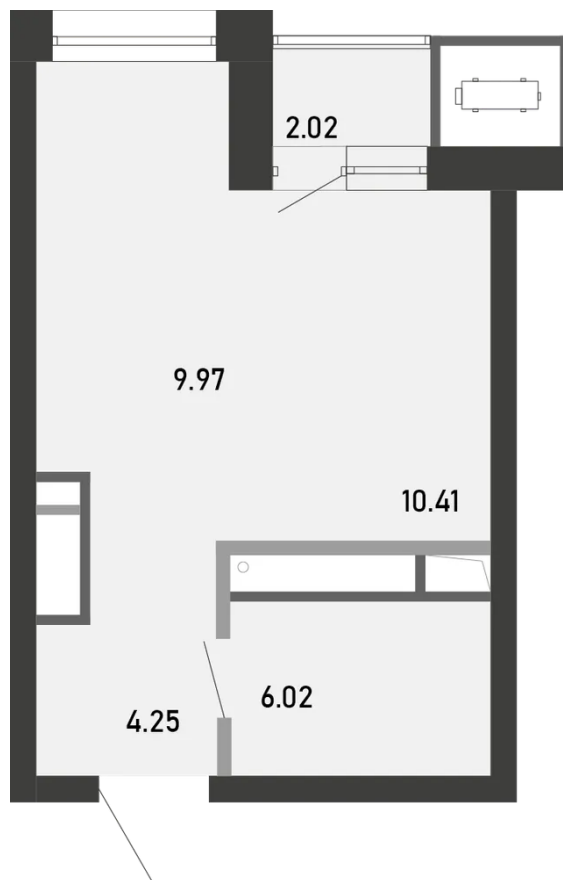

32.67 м², студия

8 673 885 ₹ ~~9 637 650 ₹~~

в ипотеку от 41 603 ₹/мес

БАШНЯ

Гелиос

НОМЕР

№ 316

ЭТАЖ

11 из 21

СРОК СДАЧИ

до II кв 2029

отсканируйте QR-код
и смотрите на сайте
premierpark71.ru

не является публичной офертой

32.67 м², студия

отсканируйте QR-код
и смотрите на сайте
premierpark71.ru

не является публичной офертой