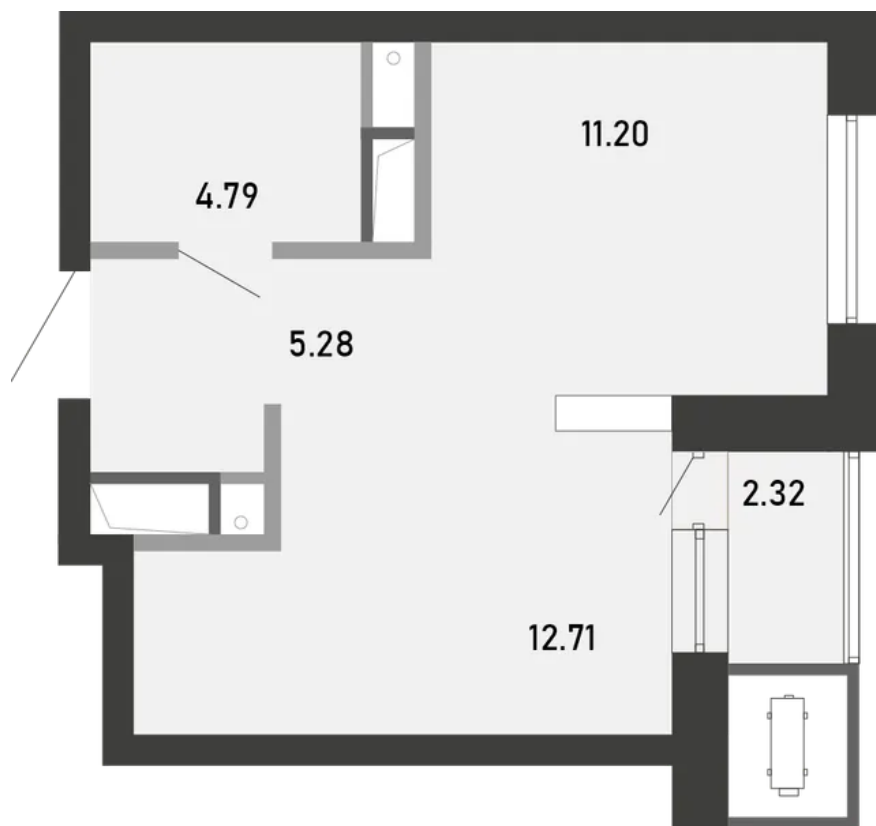

36.30 м², студия

9 637 650 ₪ ~~10 708 500 ₪~~

в ипотеку от 46 226 ₪/мес

БАШНЯ

Гелиос

НОМЕР

№ 301

ЭТАЖ

10 из 21

СРОК СДАЧИ

до II кв 2029

отсканируйте QR-код
и смотрите на сайте
premierpark71.ru

не является публичной офертой

36.30 м², студия

отсканируйте QR-код
и смотрите на сайте
premierpark71.ru

не является публичной офертой