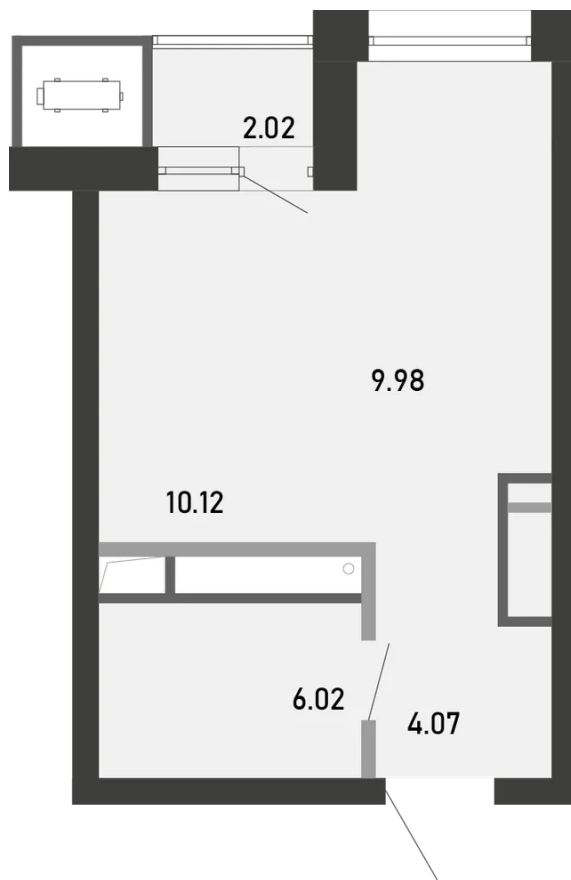

32.21 м², студия

8 537 260 ₹ ~~9 179 850 ₹~~

в ипотеку от 110 760 ₹/мес

БАШНЯ

Гелиос

НОМЕР

№ 290

ЭТАЖ

9 из 21

СРОК СДАЧИ

до II кв 2029

отсканируйте QR-код
и смотрите на сайте
premierpark71.ru

не является публичной офертой

32.21 м², студия

отсканируйте QR-код
и смотрите на сайте
premierpark71.ru

не является публичной офертой