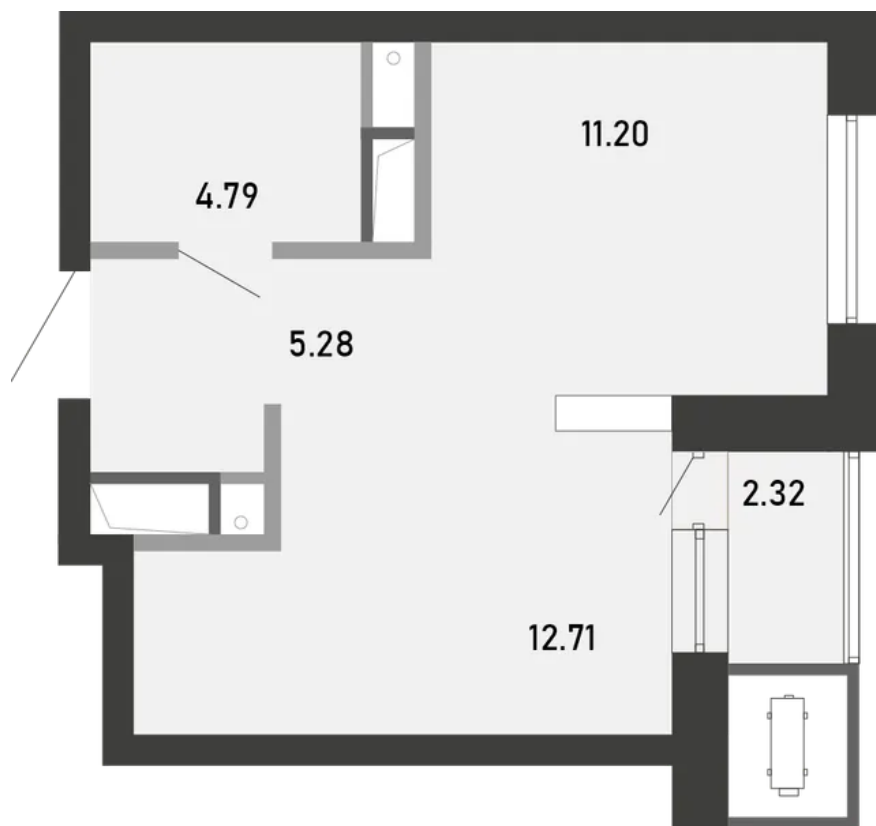

36.30 м², студия

9 637 650 ₪ ~~10 708 500 ₪~~

в ипотеку от 46 226 ₪/мес

БАШНЯ

Гелиос

НОМЕР

№ 265

ЭТАЖ

6 из 21

СРОК СДАЧИ

до II кв 2029

отсканируйте QR-код
и смотрите на сайте
premierpark71.ru

не является публичной офертой

36.30 м², студия

отсканируйте QR-код
и смотрите на сайте
premierpark71.ru

не является публичной офертой