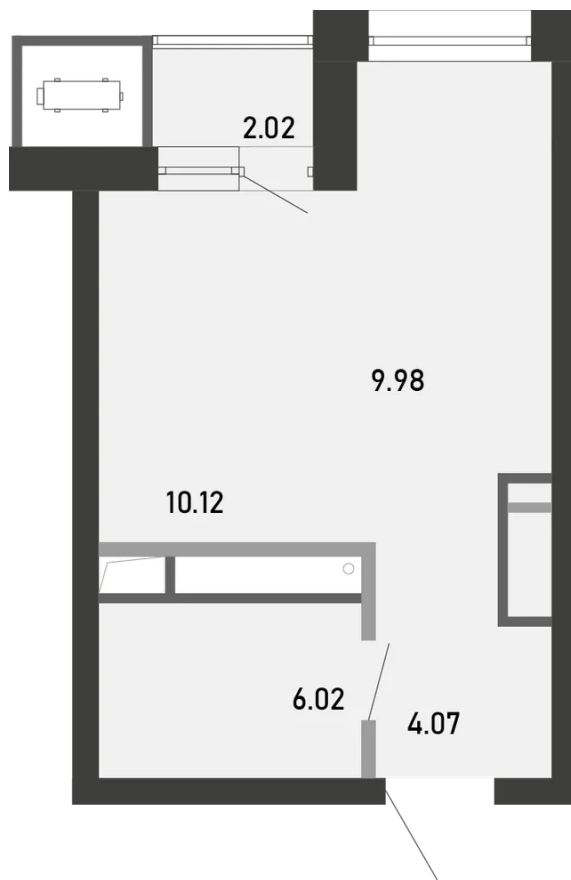

32.21 м², студия

8 261 865 ₹ ~~9 179 850 ₹~~

в ипотеку от 39 627 ₹/мес

БАШНЯ

Гелиос

НОМЕР

№ 263

ЭТАЖ

6 из 21

СРОК СДАЧИ

до II кв 2029

отсканируйте QR-код
и смотрите на сайте
premierpark71.ru

не является публичной офертой

32.21 м², студия

отсканируйте QR-код
и смотрите на сайте
premierpark71.ru

не является публичной офертой