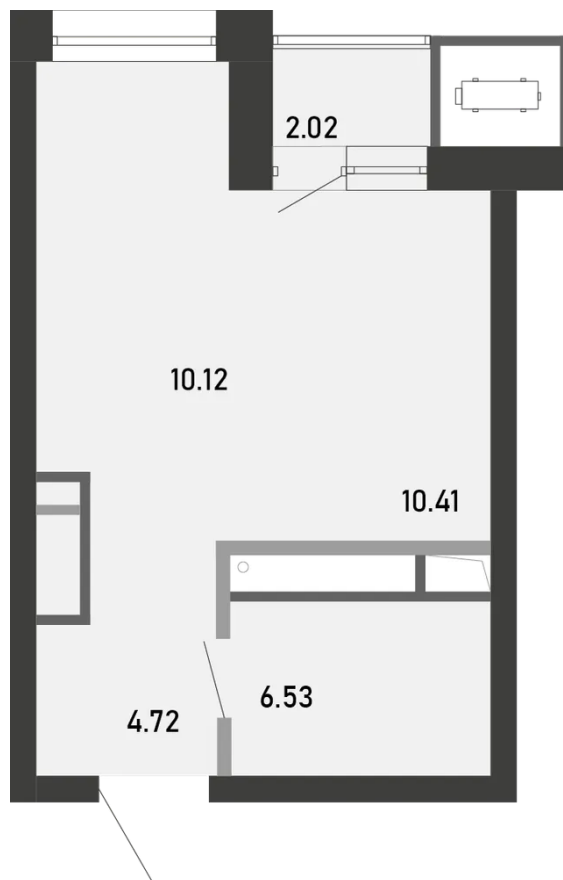

33.80 м², студия

8 517 600 ₹ ~~9 464 000 ₹~~

в ипотеку от 40 854 ₹/мес

БАШНЯ

Гелиос

НОМЕР

№ 244

ЭТАЖ

3 из 21

СРОК СДАЧИ

до II кв 2029

отсканируйте QR-код
и смотрите на сайте
premierpark71.ru

не является публичной офертой

33.80 м², студия

отсканируйте QR-код
и смотрите на сайте
premierpark71.ru

не является публичной офертой