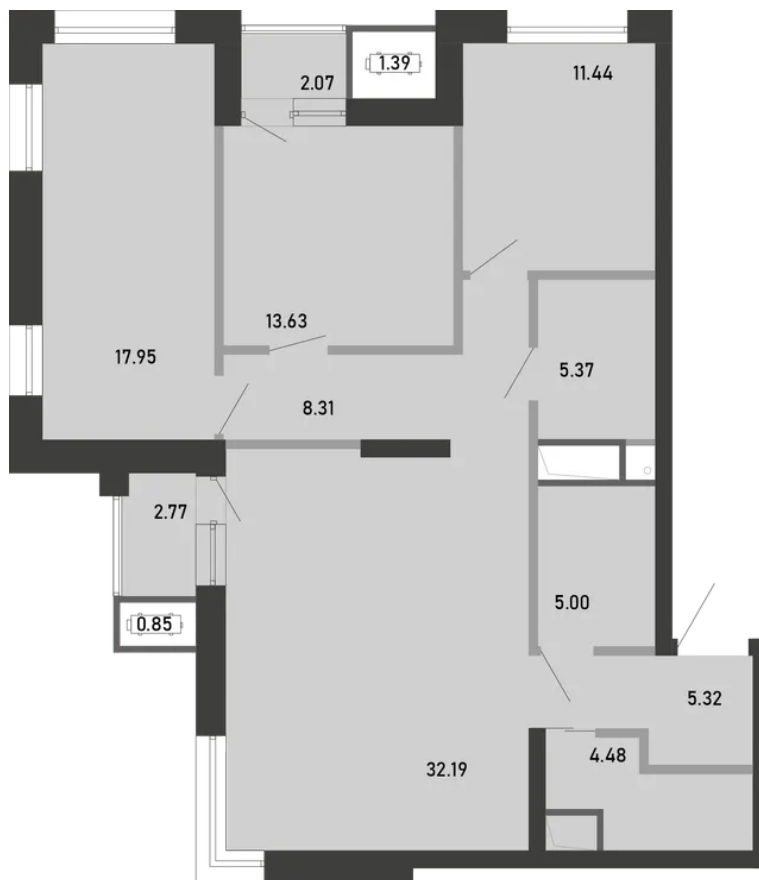

112.25 м², 3 комнаты

22 730 625 ₺ ~~25 256 250 ₺~~

в ипотеку от 294 900 ₺/мес

БАШНЯ

Гелиос

НОМЕР

№ 243

ЭТАЖ

3 из 21

СРОК СДАЧИ

до II кв 2029

отсканируйте QR-код
и смотрите на сайте
premierpark71.ru

не является публичной офертой

112.25 м², 3 комнаты

отсканируйте QR-код
и смотрите на сайте
premierpark71.ru

не является публичной офертой