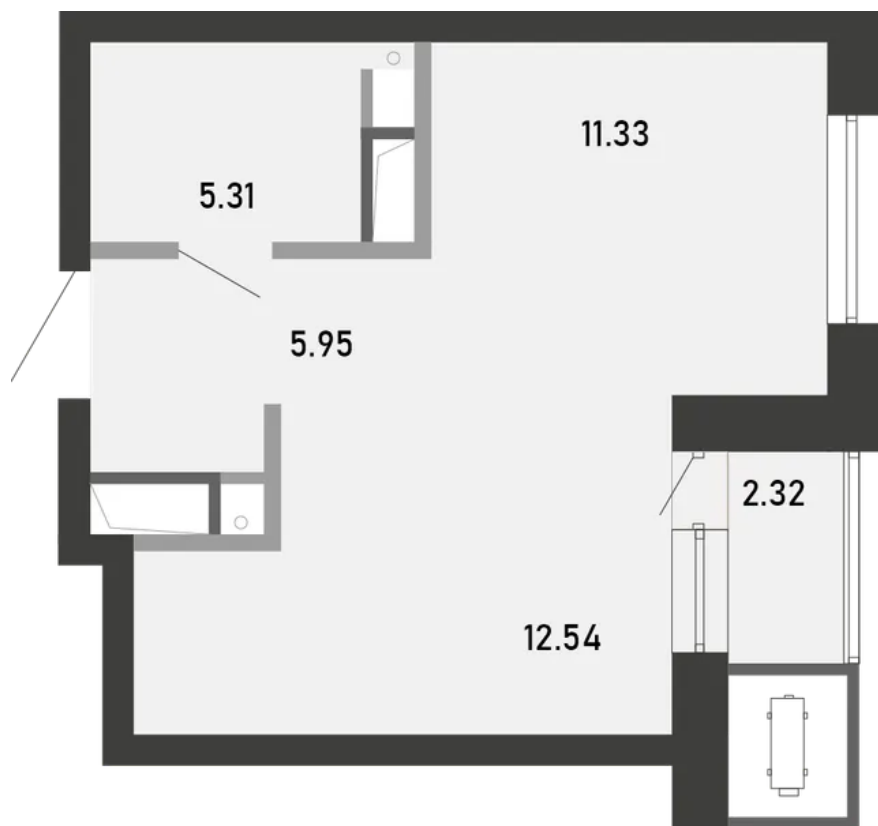

37.45 м², студия

9 605 925 ₪ ~~10 673 250 ₪~~

в ипотеку от 46 074 ₪/мес

БАШНЯ

Гелиос

НОМЕР

№ 238

ЭТАЖ

3 из 21

СРОК СДАЧИ

до II кв 2029

отсканируйте QR-код
и смотрите на сайте
premierpark71.ru

не является публичной офертой

37.45 м², студия

отсканируйте QR-код
и смотрите на сайте
premierpark71.ru

не является публичной офертой