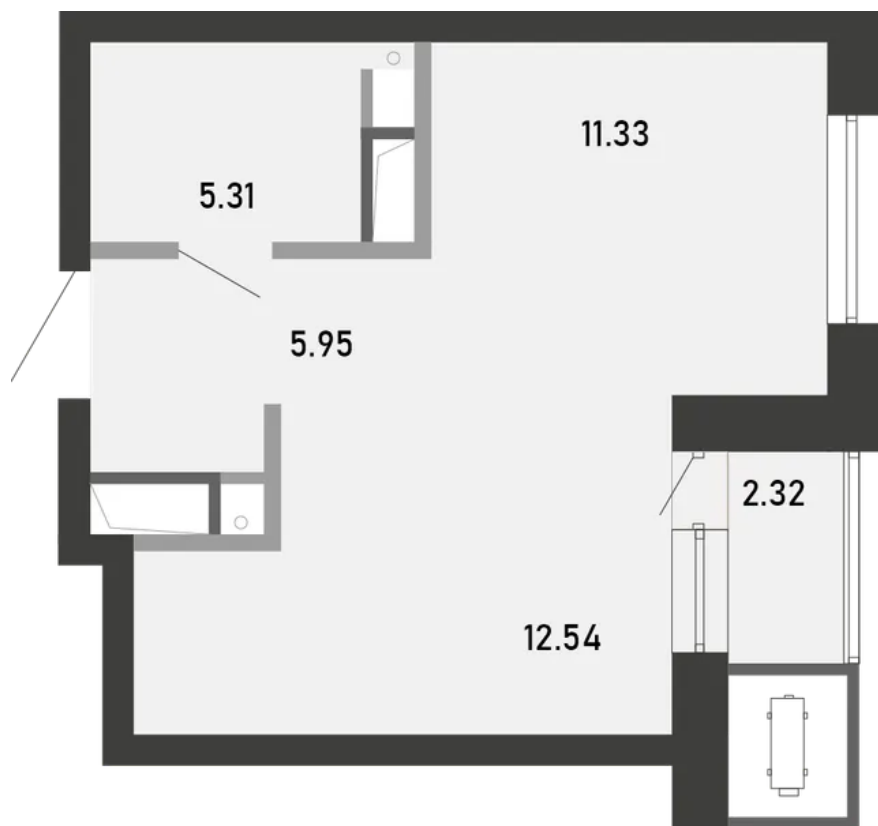

37.45 м², студия

9 926 122 ₹ 10 673 250 ₹

в ипотеку от 128 778 ₹/мес

БАШНЯ

Гелиос

НОМЕР

№ 238

ЭТАЖ

3 из 21

СРОК СДАЧИ

до II кв 2029

отсканируйте QR-код
и смотрите на сайте
premierpark71.ru

не является публичной офертой

37.45 м², студия

отсканируйте QR-код
и смотрите на сайте
premierpark71.ru

не является публичной офертой