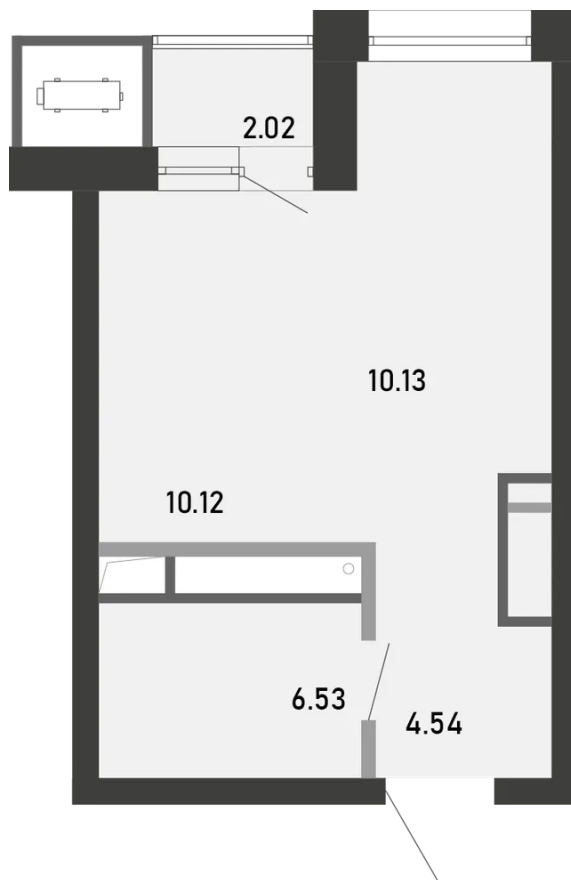

33.34 м², студия

8 401 680 ₹ ~~9 335 200 ₹~~

в ипотеку от 40 298 ₹/мес

БАШНЯ

Гелиос

НОМЕР

№ 236

ЭТАЖ

3 из 21

СРОК СДАЧИ

до II кв 2029

отсканируйте QR-код
и смотрите на сайте
premierpark71.ru

не является публичной офертой

33.34 м², студия

отсканируйте QR-код
и смотрите на сайте
premierpark71.ru

не является публичной офертой