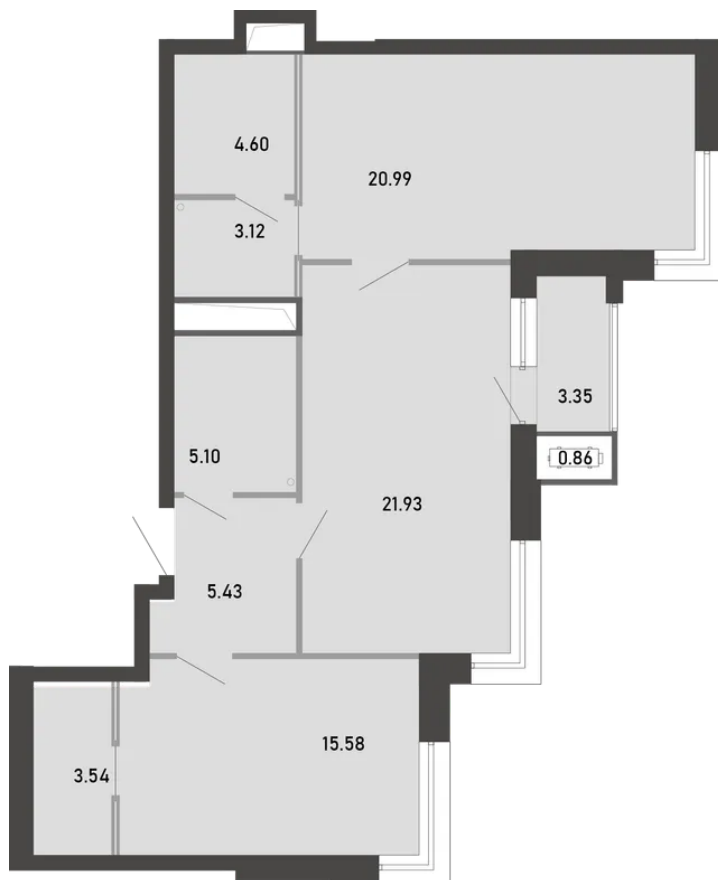

84.50 м², 2 комнаты

18 632 250 ₺ ~~20 702 500 ₺~~

в ипотеку от 89 368 ₺/мес

БАШНЯ

Аура

НОМЕР

№ 141

ЭТАЖ

6 из 21

СРОК СДАЧИ

до II кв 2029

отсканируйте QR-код
и смотрите на сайте
premierpark71.ru

не является публичной офертой

84.50 м², 2 комнаты

отсканируйте QR-код
и смотрите на сайте
premierpark71.ru

не является публичной офертой