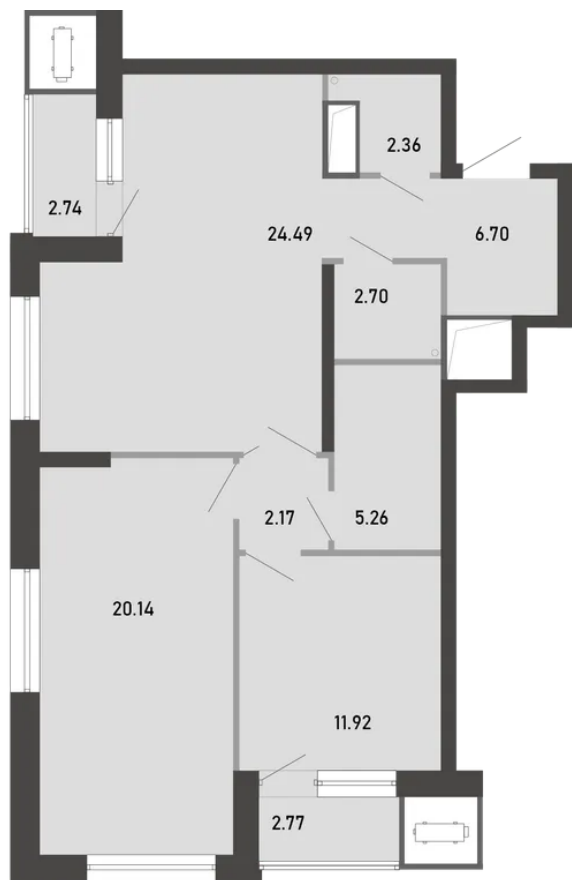

81.25 м², 2 комнаты

17 915 625 ₹ ~~19 906 250 ₹~~

в ипотеку от 85 931 ₹/мес

БАШНЯ

Терра

НОМЕР

№ 94

ЭТАЖ

16 из 20

СРОК СДАЧИ

до II кв 2029

отсканируйте QR-код
и смотрите на сайте
premierpark71.ru

не является публичной офертой

81.25 м², 2 комнаты

отсканируйте QR-код
и смотрите на сайте
premierpark71.ru

не является публичной офертой