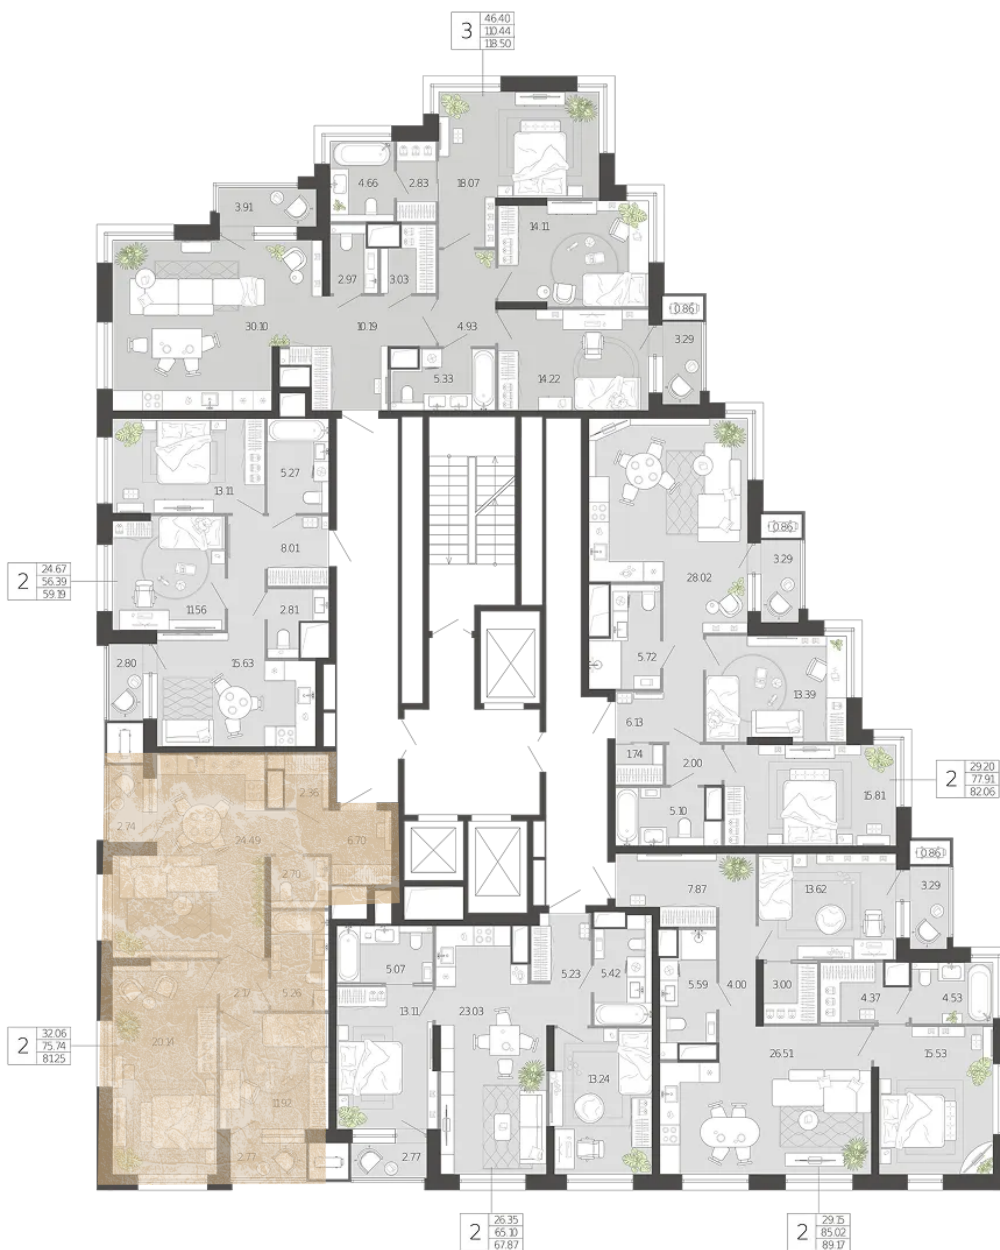

81.25 м², 2 комнаты

17 915 625 ₹ ~~19 906 250 ₹~~

в ипотеку от 85 931 ₹/мес

БАШНЯ

Терра

НОМЕР

№ 94

ЭТАЖ

16 из 20

СРОК СДАЧИ

до II кв 2029

отсканируйте QR-код
и смотрите на сайте
premierpark71.ru

не является публичной офертой

81.25 м², 2 комнаты

отсканируйте QR-код
и смотрите на сайте
premierpark71.ru

не является публичной офертой