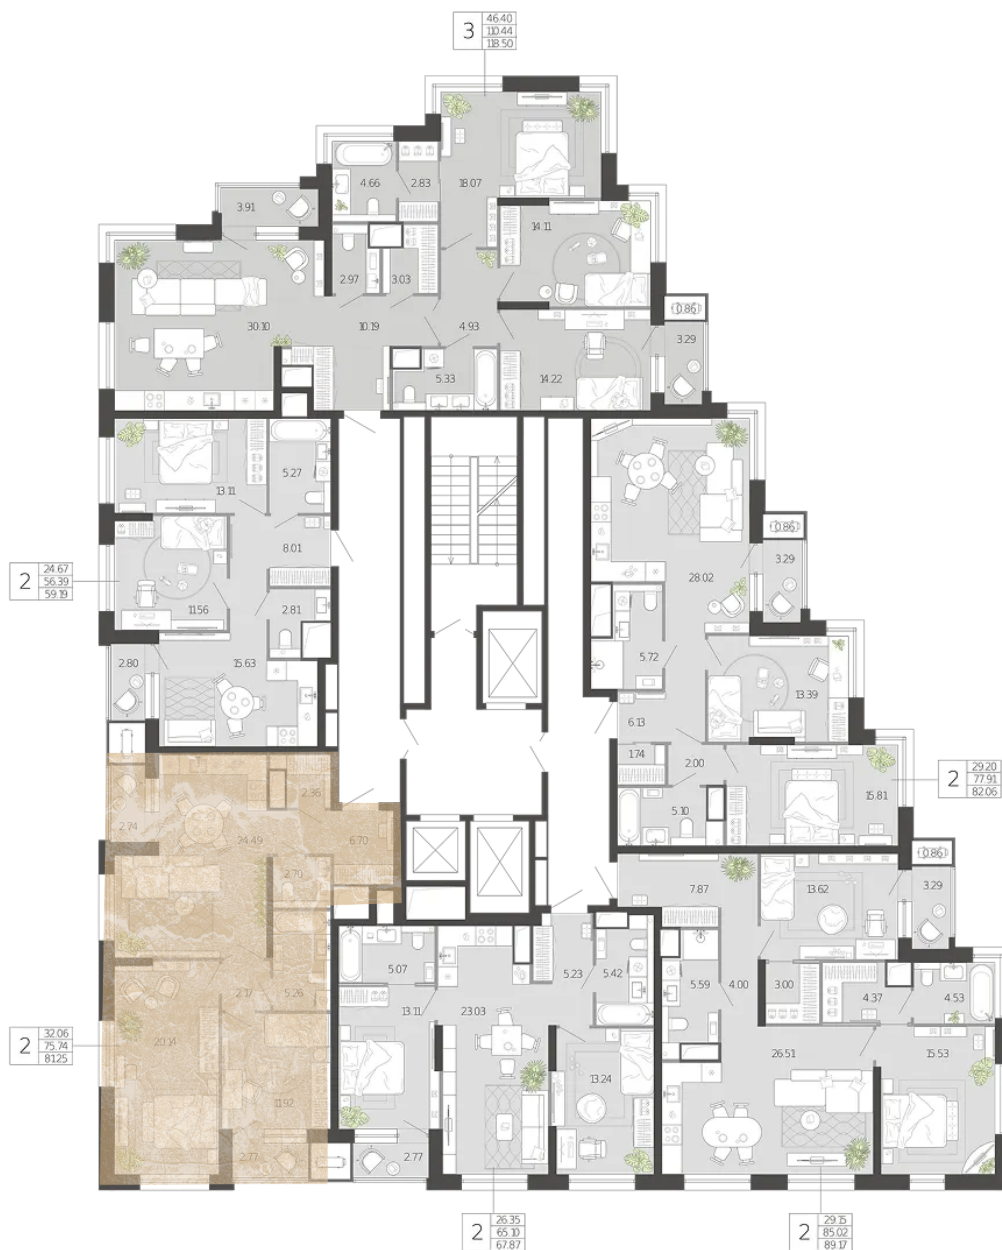

81.25 м², 2 комнаты

18 281 250 ₹ ~~20 312 500 ₹~~

в ипотеку от 87 684 ₹/мес

БАШНЯ

Терра

НОМЕР

№ 88

ЭТАЖ

15 из 20

СРОК СДАЧИ

до II кв 2029

отсканируйте QR-код
и смотрите на сайте
premierpark71.ru

не является публичной офертой

81.25 м², 2 комнаты

отсканируйте QR-код
и смотрите на сайте
premierpark71.ru

не является публичной офертой