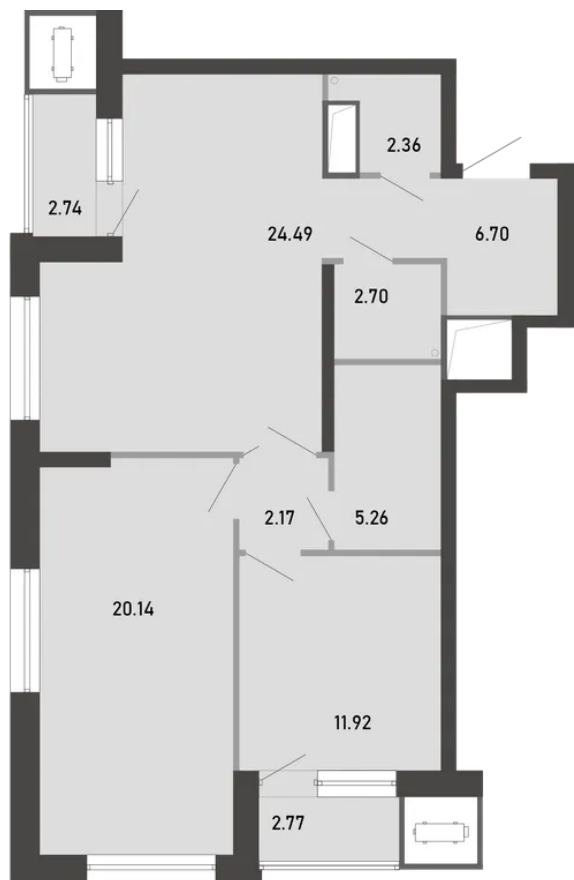

81.25 м², 2 комнаты

18 281 250 ₹ ~~20 312 500 ₹~~

в ипотеку от 87 684 ₹/мес

БАШНЯ

Терра

НОМЕР

№ 88

ЭТАЖ

15 из 20

СРОК СДАЧИ

до II кв 2029

отсканируйте QR-код
и смотрите на сайте
premierpark71.ru

не является публичной офертой

81.25 м², 2 комнаты

отсканируйте QR-код
и смотрите на сайте
premierpark71.ru

не является публичной офертой