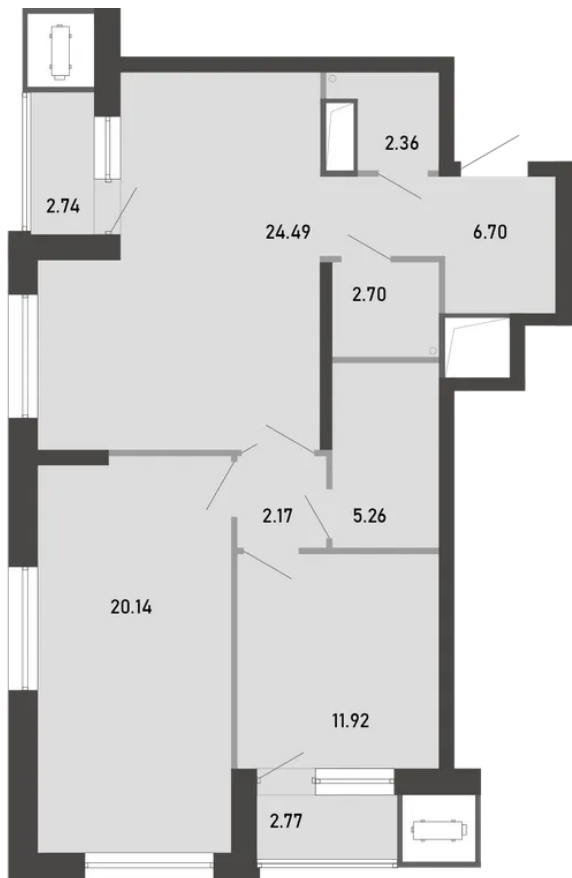

81.25 м², 2 комнаты

18 281 250 ₹ ~~20 312 500 ₹~~

в ипотеку от 237 175 ₹/мес

БАШНЯ

Терра

НОМЕР

№ 88

ЭТАЖ