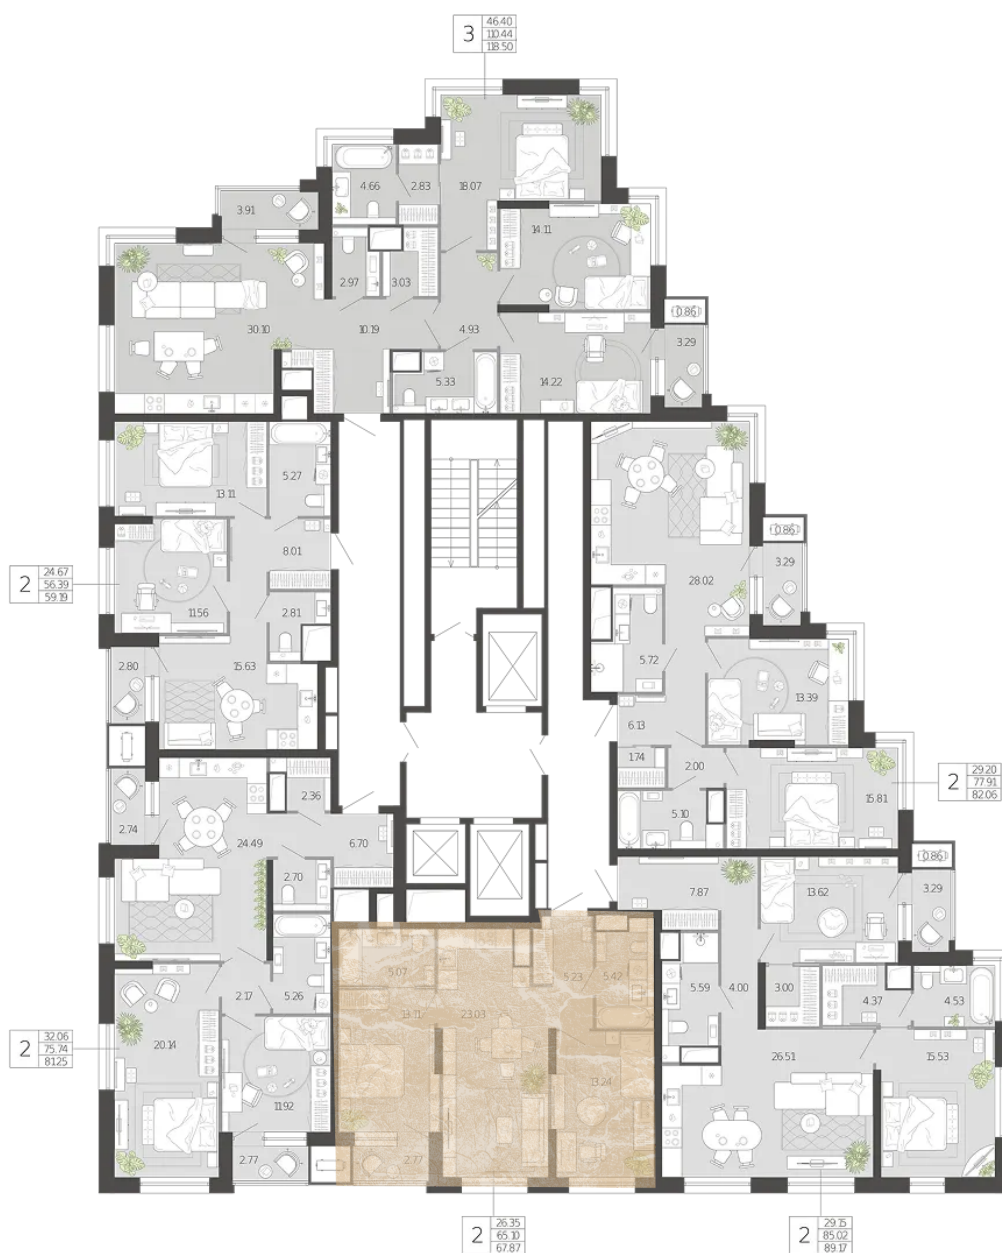

67.87 м², 2 комнаты

15 881 580 ₪ 17 646 200 ₪

в ипотеку от 76 174 ₪/мес

БАШНЯ	Терра	НОМЕР	№ 87
ЭТАЖ	15 из 20	СРОК СДАЧИ	до II кв 2029

отсканируйте QR-код
и смотрите на сайте
premierpark71.ru

не является публичной офертой

67.87 м², 2 комнаты

отсканируйте QR-код
и смотрите на сайте
premierpark71.ru

не является публичной офертой