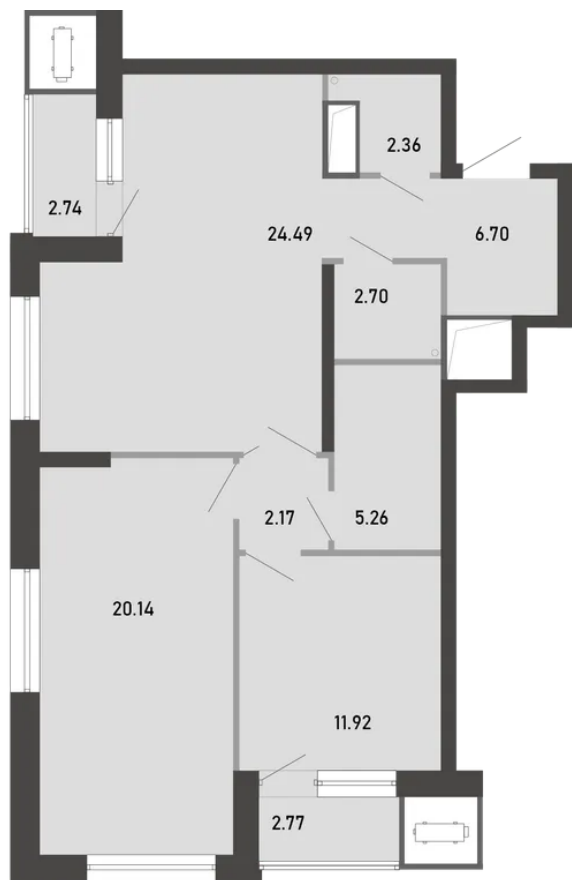

81.25 м², 2 комнаты

18 281 250 ₺ ~~20 312 500 ₺~~

в ипотеку от 87 684 ₺/мес

БАШНЯ

Терра

НОМЕР

№ 82

ЭТАЖ

14 из 20

СРОК СДАЧИ

до II кв 2029

отсканируйте QR-код
и смотрите на сайте
premierpark71.ru

не является публичной офертой

81.25 м², 2 комнаты

отсканируйте QR-код
и смотрите на сайте
premierpark71.ru

не является публичной офертой