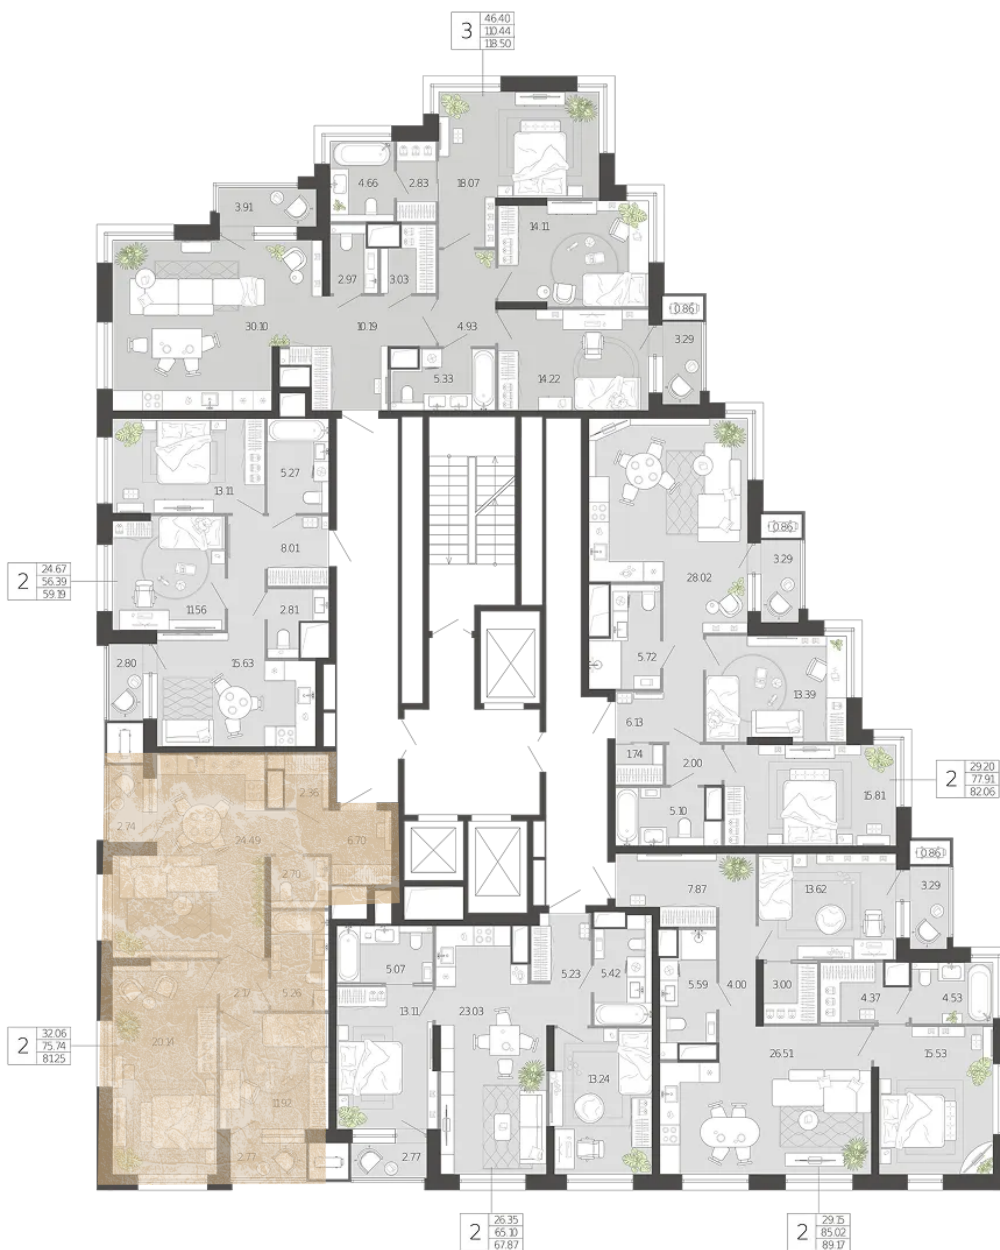

81.25 м², 2 комнаты

18 281 250 ₺ ~~20 312 500 ₺~~

в ипотеку от 87 684 ₺/мес

БАШНЯ

Терра

НОМЕР

№ 82

ЭТАЖ

14 из 20

СРОК СДАЧИ

до II кв 2029

отсканируйте QR-код
и смотрите на сайте
premierpark71.ru

не является публичной офертой

81.25 м², 2 комнаты

отсканируйте QR-код
и смотрите на сайте
premierpark71.ru

не является публичной офертой