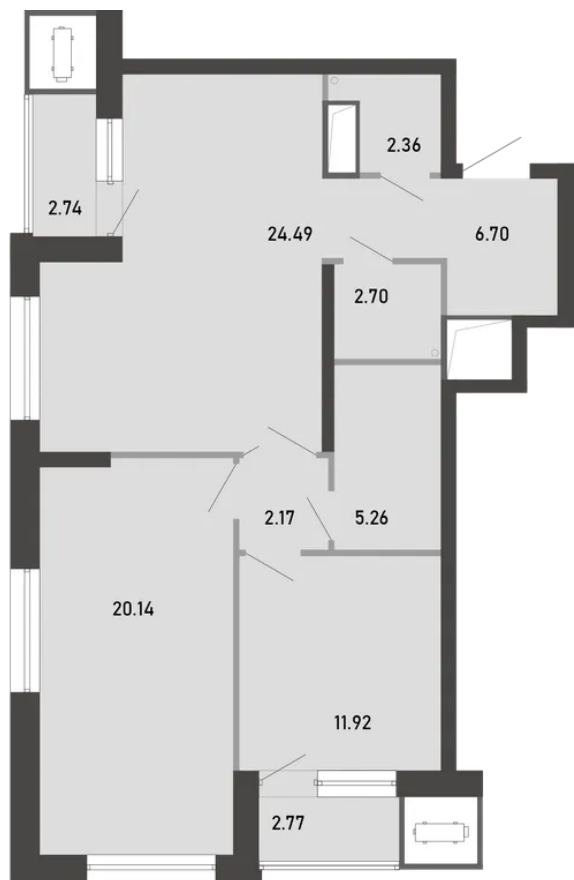

# 81.25 м<sup>2</sup>, 2 комнаты

18 281 250 ₺ ~~20 312 500 ₺~~

в ипотеку от 87 684 ₺/мес

БАШНЯ

Терра

НОМЕР

№ 76

ЭТАЖ