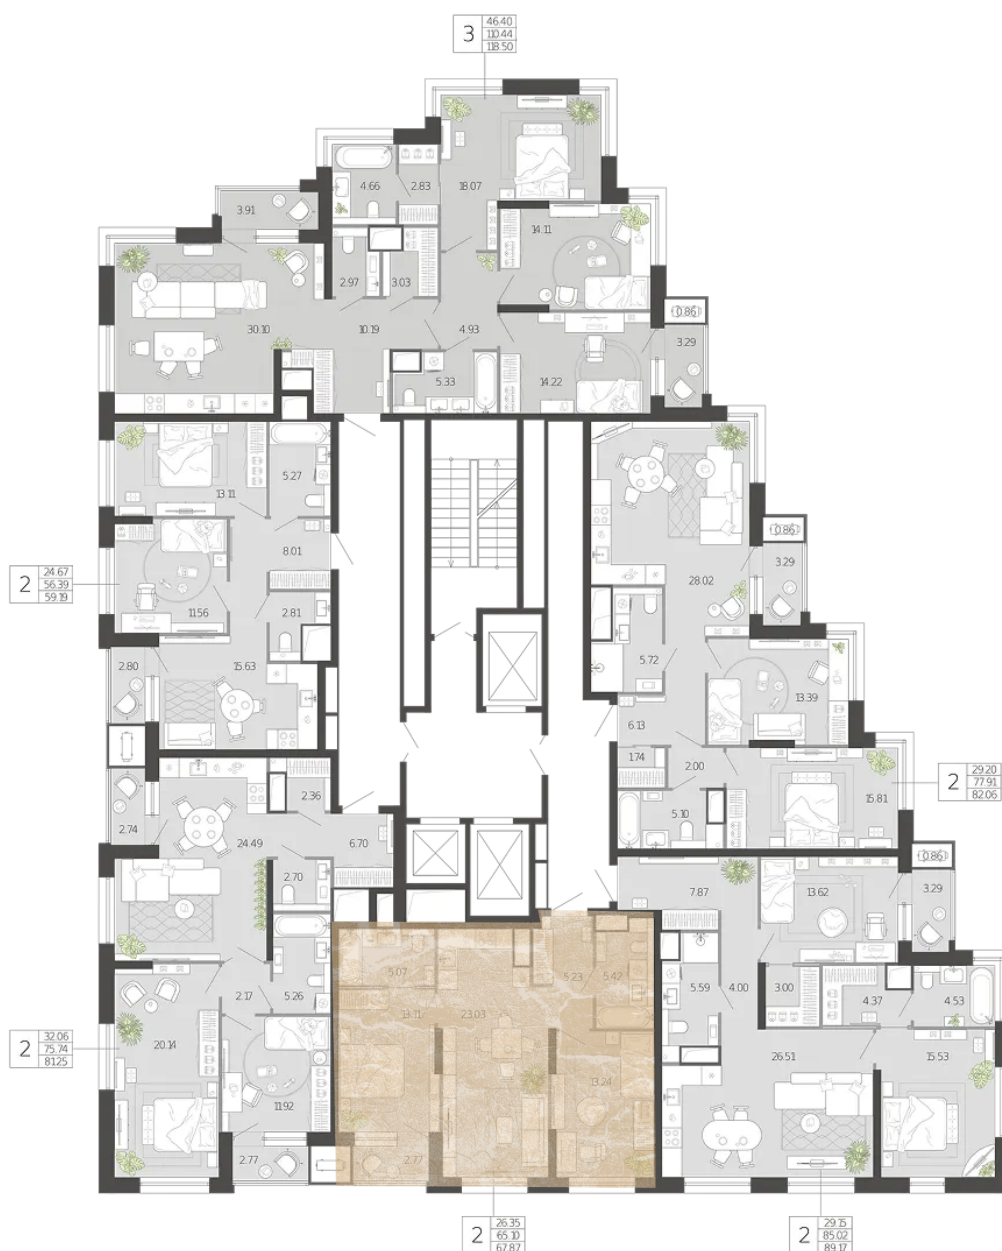

67.87 м², 2 комнаты

15 881 580 ₹ 17 646 200 ₹

в ипотеку от 76 174 ₹/мес

БАШНЯ

Терра

НОМЕР

№ 69

ЭТАЖ

12 из 20

СРОК СДАЧИ

до II кв 2029

отсканируйте QR-код
и смотрите на сайте
premierpark71.ru

не является публичной офертой

67.87 м², 2 комнаты

отсканируйте QR-код
и смотрите на сайте
premierpark71.ru

не является публичной офертой