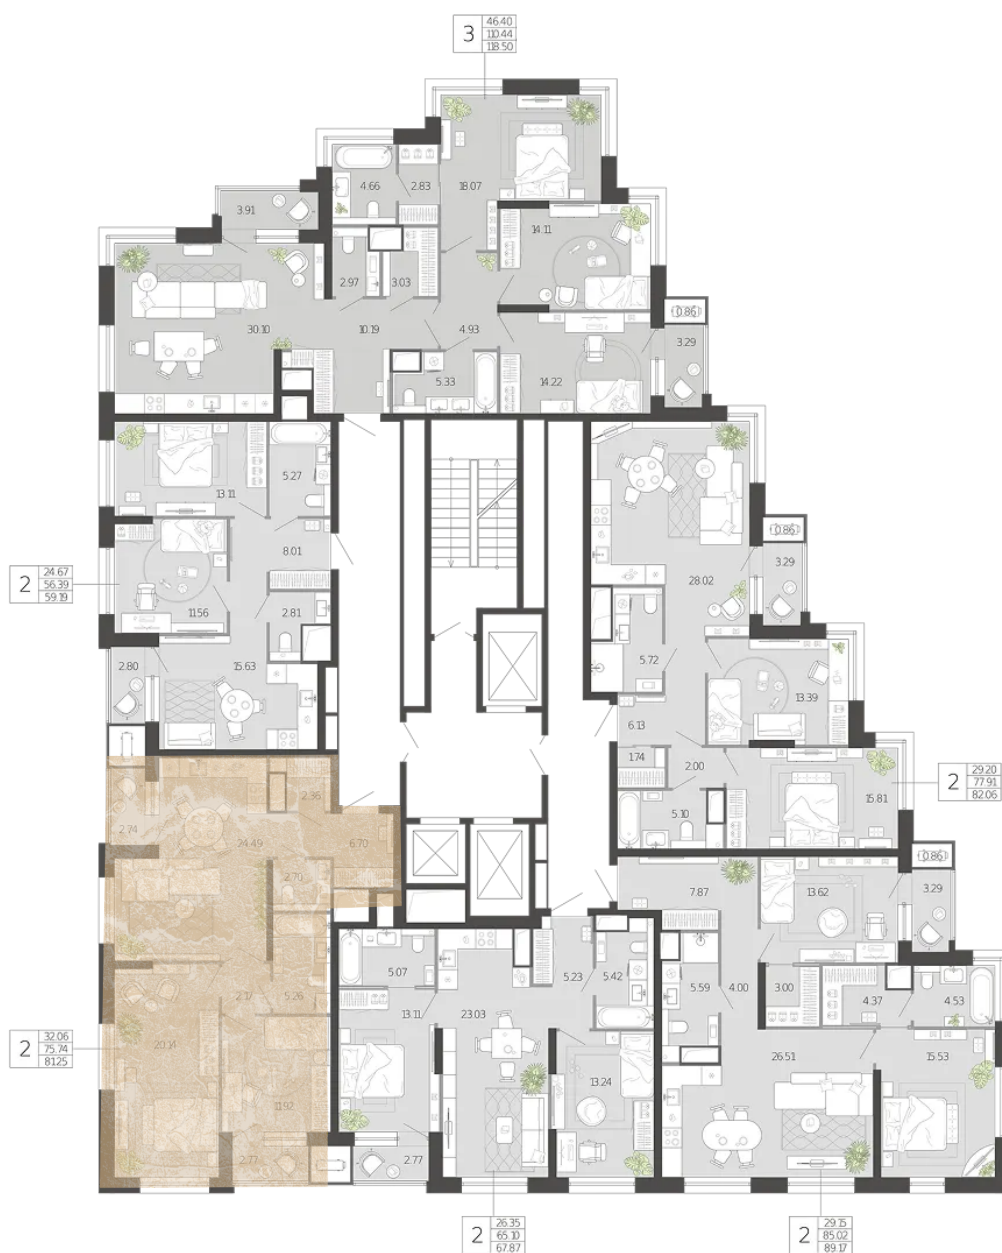

81.25 м², 2 комнаты

18 281 250 ₪ ~~20 312 500 ₪~~

в ипотеку от 87 684 ₪/мес

БАШНЯ

Терра

НОМЕР

№ 64

ЭТАЖ

11 из 20

СРОК СДАЧИ

до II кв 2029

отсканируйте QR-код
и смотрите на сайте
premierpark71.ru

не является публичной офертой

81.25 м², 2 комнаты

отсканируйте QR-код
и смотрите на сайте
premierpark71.ru

не является публичной офертой