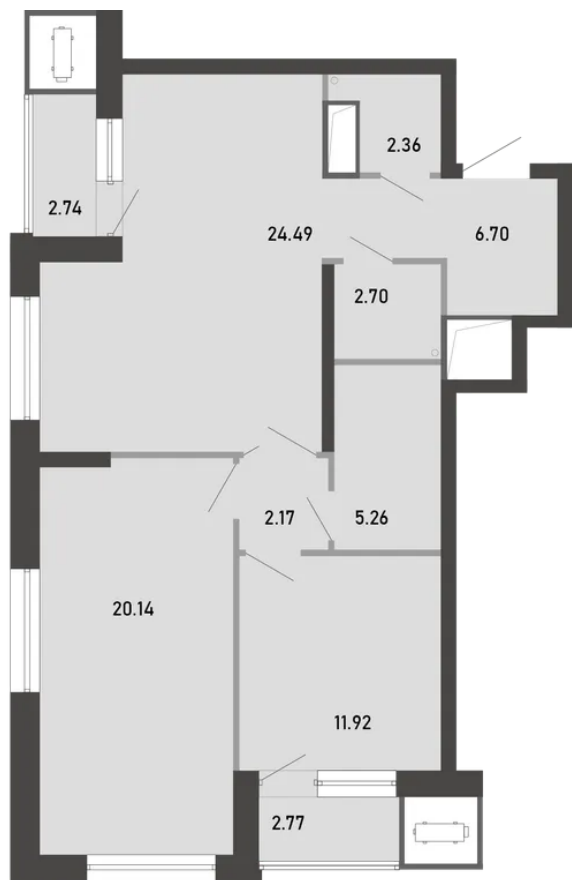

81.25 м², 2 комнаты

18 281 250 ₪ ~~20 312 500 ₪~~

в ипотеку от 87 684 ₪/мес

БАШНЯ

Терра

НОМЕР

№ 64

ЭТАЖ

11 из 20

СРОК СДАЧИ

до II кв 2029

отсканируйте QR-код
и смотрите на сайте
premierpark71.ru

не является публичной офертой

81.25 м², 2 комнаты

отсканируйте QR-код
и смотрите на сайте
premierpark71.ru

не является публичной офертой