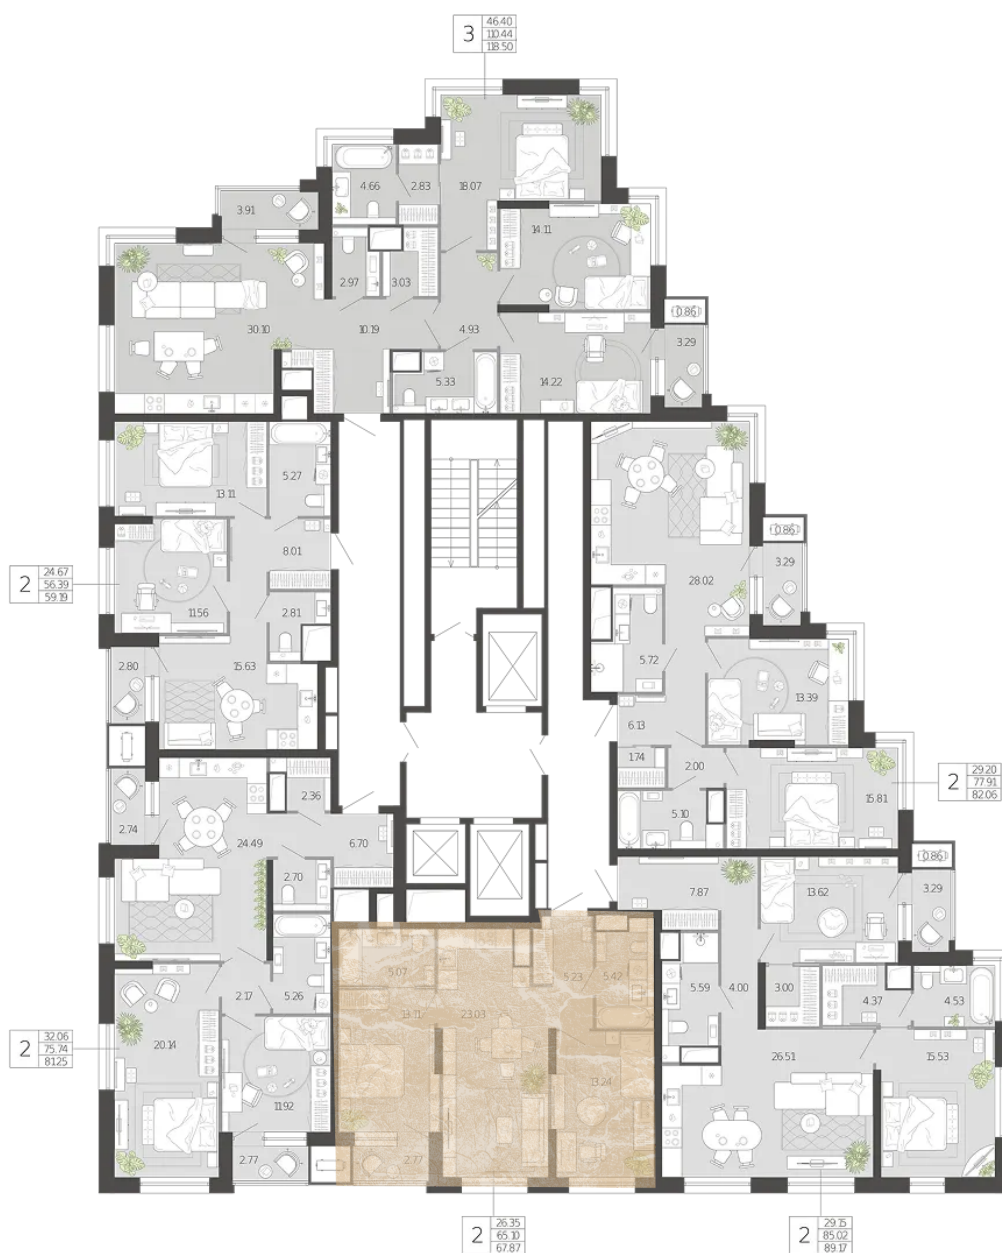

# 67.87 м<sup>2</sup>, 2 комнаты

15 270 750 ₺ ~~16 967 500 ₺~~

в ипотеку от 73 245 ₺/мес

БАШНЯ

Терра

НОМЕР

№ 57

ЭТАЖ

# 67.87 м<sup>2</sup>, 2 комнаты

отсканируйте QR-код  
и смотрите на сайте  
[premierpark71.ru](http://premierpark71.ru)

не является публичной офертой