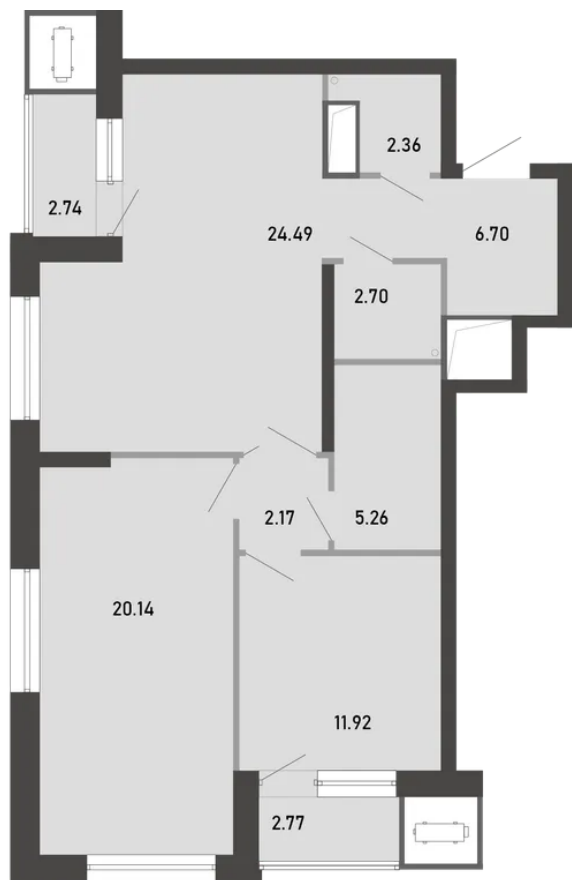

81.25 м², 2 комнаты

17 550 000 ₹ ~~19 500 000 ₹~~

в ипотеку от 84 177 ₹/мес

БАШНЯ

Терра

НОМЕР

№ 46

ЭТАЖ