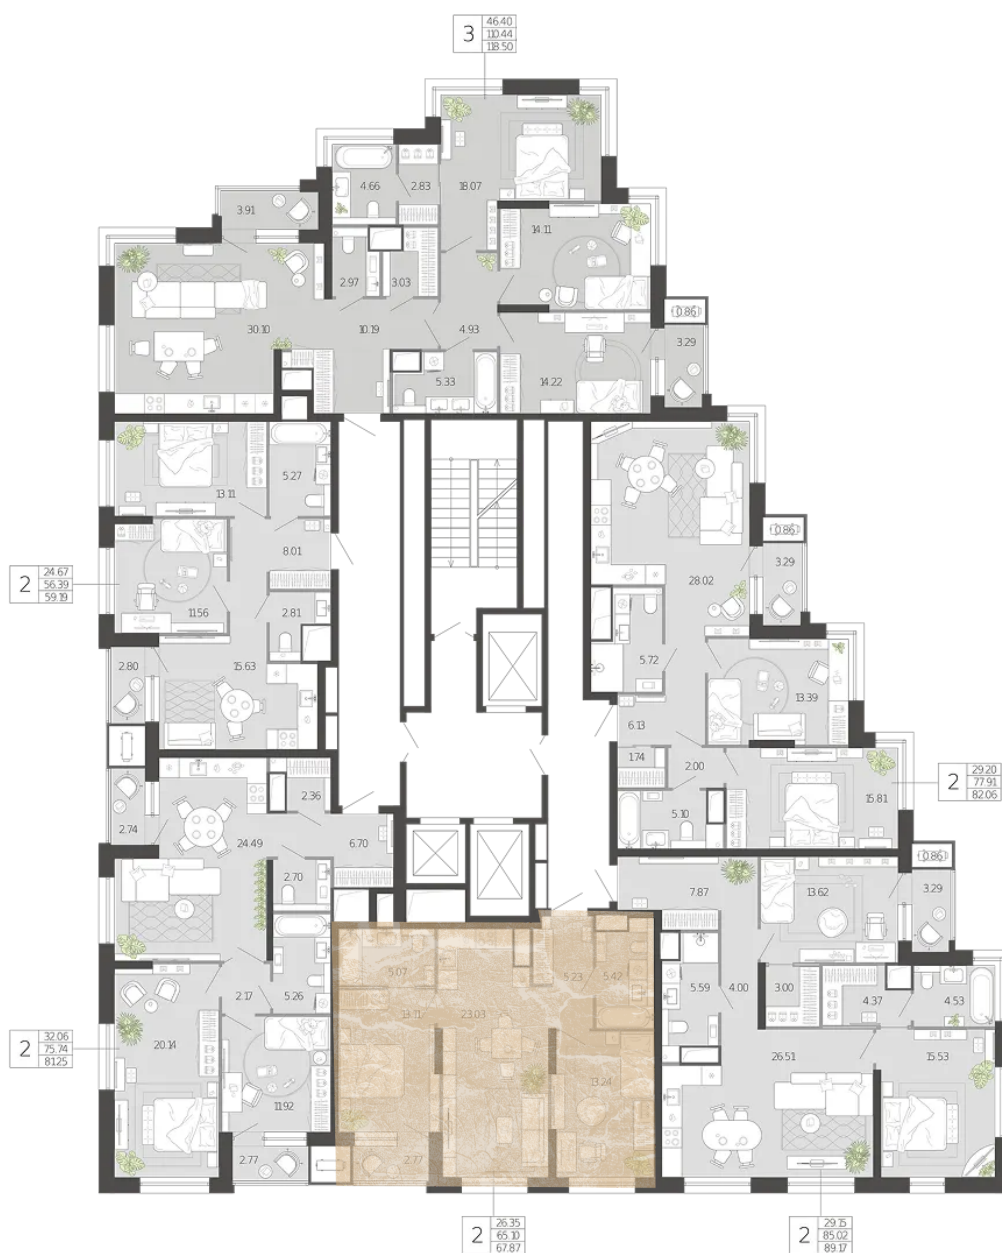

67.87 м², 2 комнаты

15 270 750 ₹ ~~16 967 500 ₹~~

в ипотеку от 73 245 ₹/мес

БАШНЯ

Терра

НОМЕР

№ 45

ЭТАЖ

8 из 20

СРОК СДАЧИ

до II кв 2029

отсканируйте QR-код
и смотрите на сайте
premierpark71.ru

не является публичной офертой

67.87 м², 2 комнаты

отсканируйте QR-код
и смотрите на сайте
premierpark71.ru

не является публичной офертой