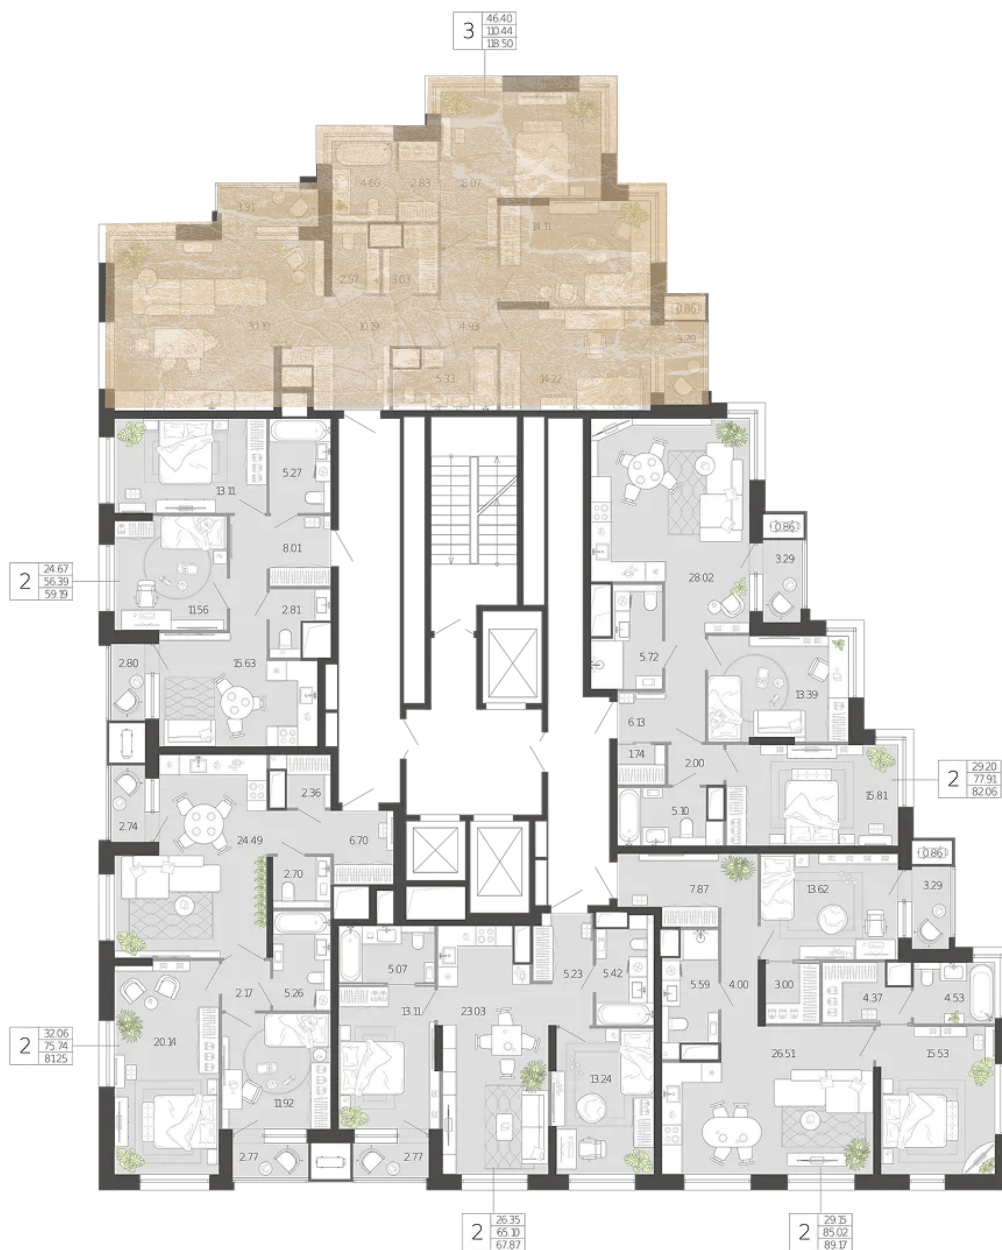

# 118.50 м<sup>2</sup>, 3 комнаты

31 035 150 ₹ ~~34 483 500 ₹~~

в ипотеку от 148 857 ₹/мес

БАШНЯ

Терра

НОМЕР

№ 36

ЭТАЖ

# 118.50 м<sup>2</sup>, 3 комнаты

отсканируйте QR-код  
и смотрите на сайте  
[premierpark71.ru](http://premierpark71.ru)

не является публичной офертой