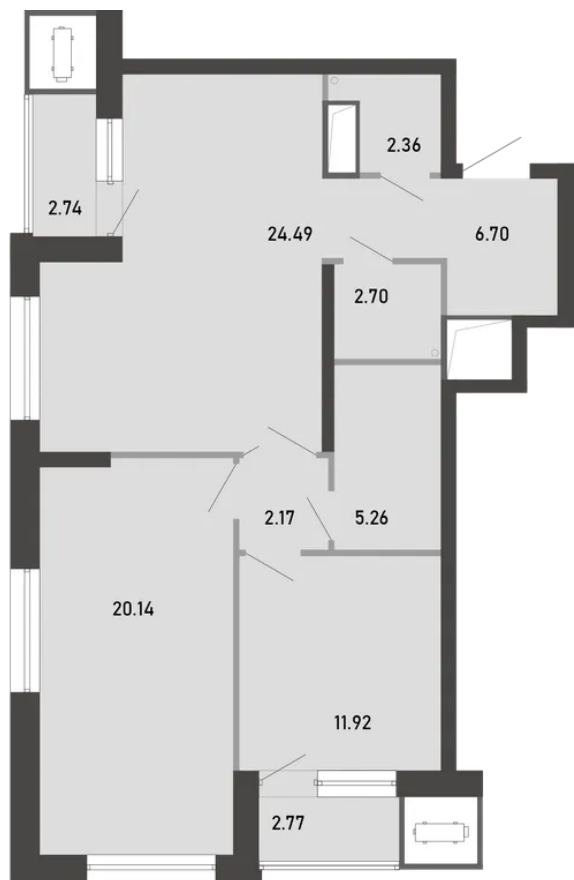

81.25 м², 2 комнаты

17 550 000 ₹ ~~19 500 000 ₹~~

в ипотеку от 84 177 ₹/мес

БАШНЯ

Терра

НОМЕР

№ 34

ЭТАЖ