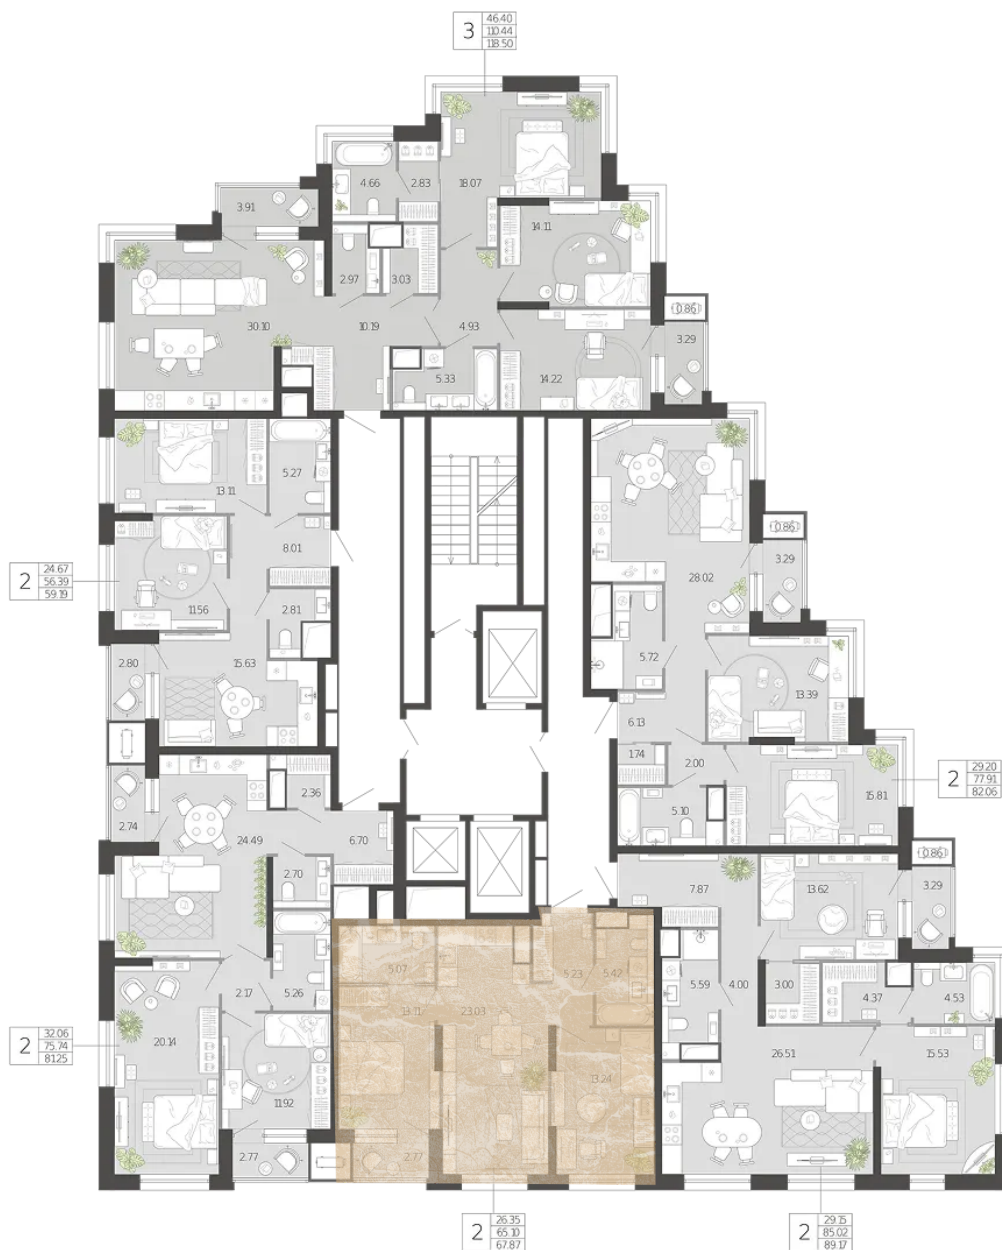

# 67.87 м<sup>2</sup>, 2 комнаты

15 270 750 ₹ ~~16 967 500 ₹~~

в ипотеку от 73 245 ₹/мес

БАШНЯ	Терра	НОМЕР	№ 33
ЭТАЖ	6 из 20	СРОК СДАЧИ	до II кв 2029

отсканируйте QR-код  
и смотрите на сайте  
premierpark71.ru

## 67.87 м<sup>2</sup>, 2 комнаты

отсканируйте QR-код  
и смотрите на сайте  
[premierpark71.ru](http://premierpark71.ru)

не является публичной офертой