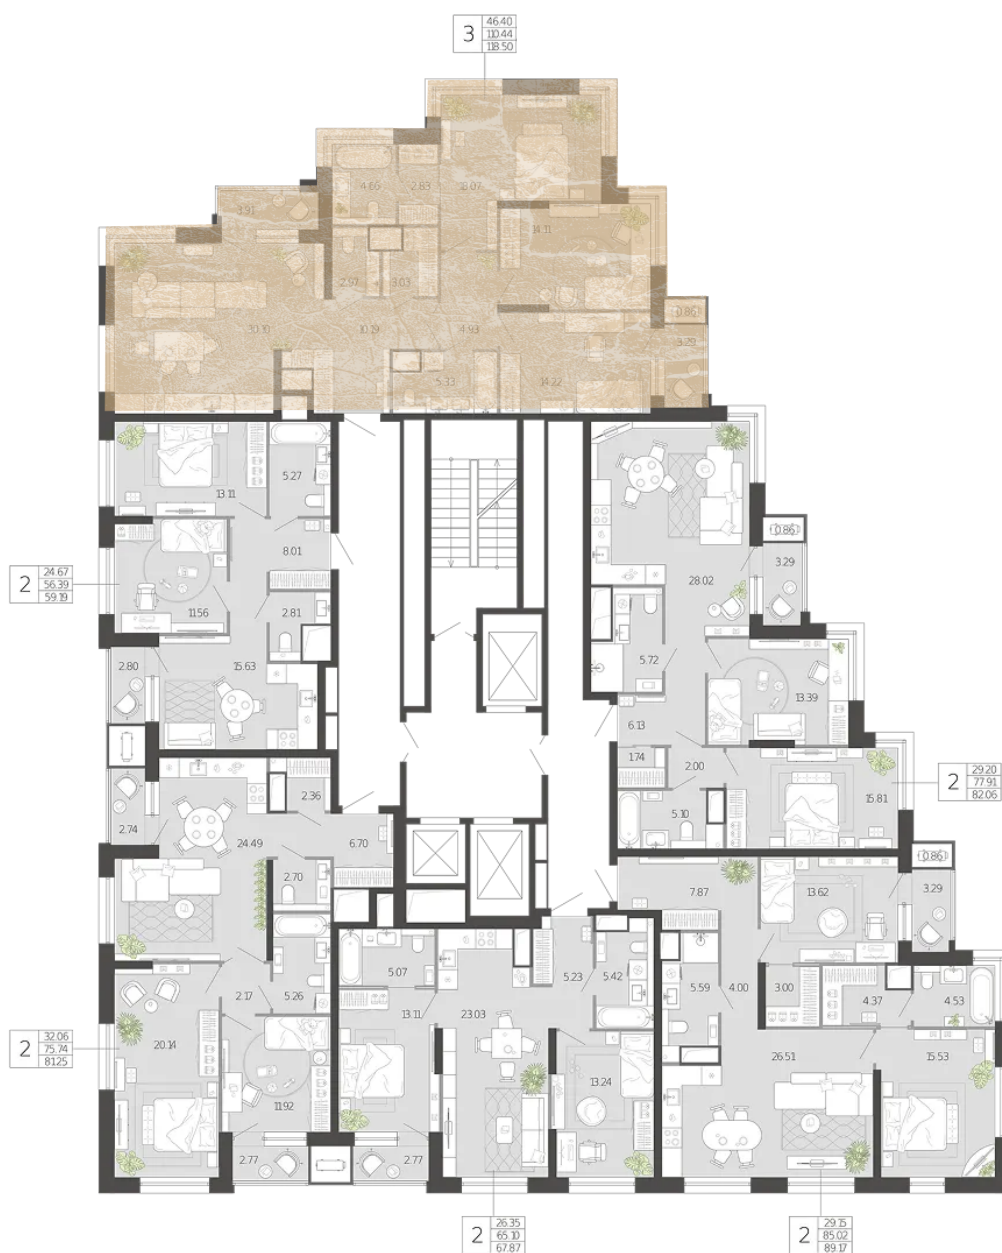

118.50 м², 3 комнаты

29 862 000 ₹ ~~33 180 000 ₹~~

в ипотеку от 143 230 ₹/мес

БАШНЯ

Терра

НОМЕР

№ 24

ЭТАЖ

4 из 20

СРОК СДАЧИ

до II кв 2029

отсканируйте QR-код
и смотрите на сайте
premierpark71.ru

не является публичной офертой

118.50 м², 3 комнаты

отсканируйте QR-код
и смотрите на сайте
premierpark71.ru

не является публичной офертой