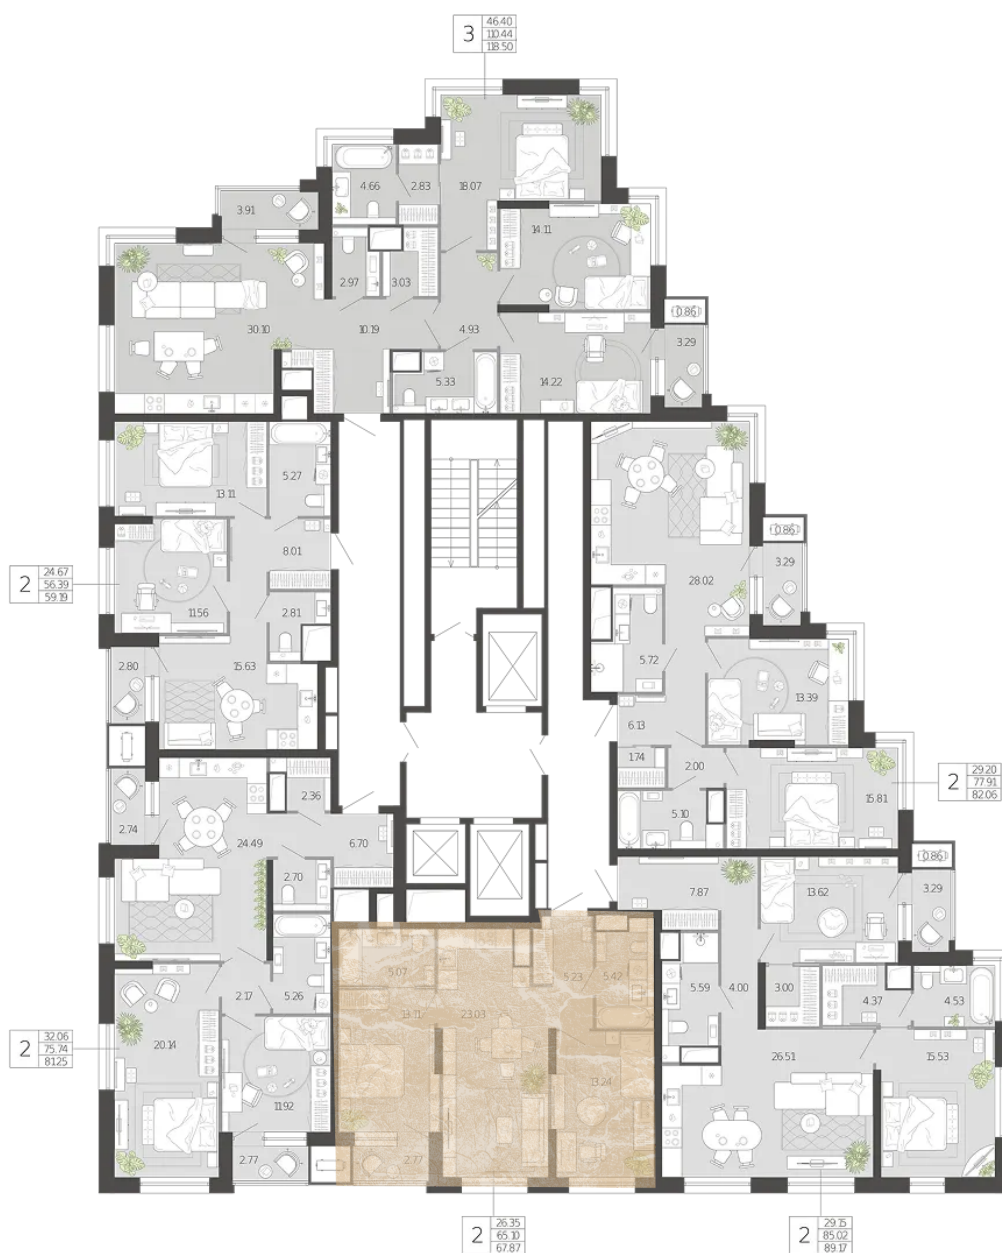

67.87 м², 2 комнаты

14 965 200 ₹ ~~16 628 000 ₹~~

в ипотеку от 71 779 ₹/мес

БАШНЯ

Терра

НОМЕР

№ 21

ЭТАЖ

4 из 20

СРОК СДАЧИ

до II кв 2029

отсканируйте QR-код
и смотрите на сайте
premierpark71.ru

не является публичной офертой

67.87 м², 2 комнаты

отсканируйте QR-код
и смотрите на сайте
premierpark71.ru

не является публичной офертой