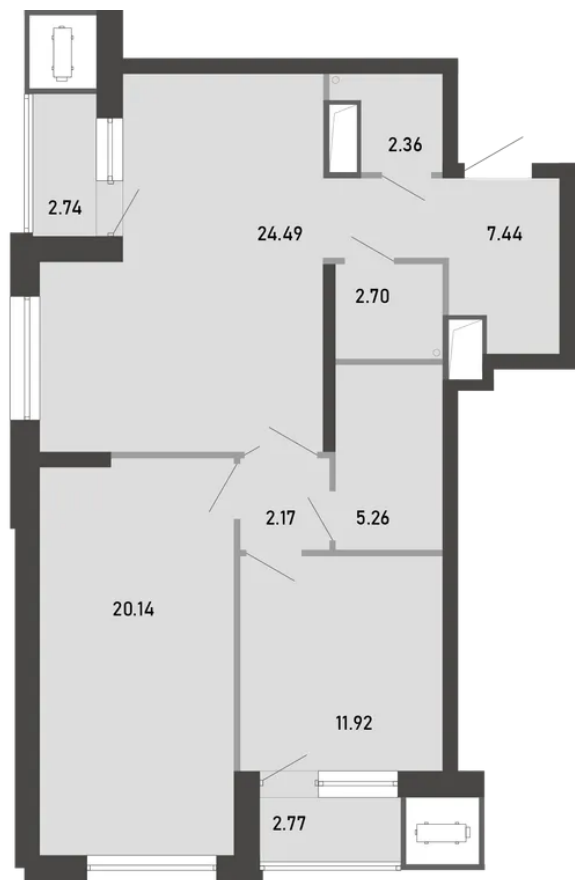

81.99 м², 2 комнаты

17 340 885 ₹ ~~19 267 650 ₹~~

в ипотеку от 83 174 ₹/мес

БАШНЯ

Терра

НОМЕР

№ 10

ЭТАЖ

2 из 20

СРОК СДАЧИ

до II кв 2029

отсканируйте QR-код
и смотрите на сайте
premierpark71.ru

не является публичной офертой

81.99 м², 2 комнаты

отсканируйте QR-код
и смотрите на сайте
premierpark71.ru

не является публичной офертой