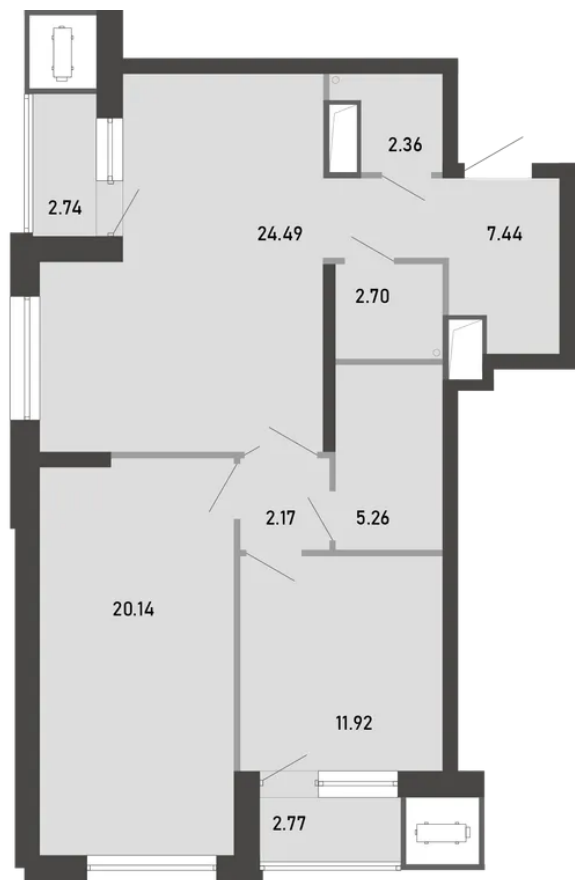

81.99 м², 2 комнаты

17 340 885 ₹ ~~19 267 650 ₹~~

в ипотеку от 224 975 ₹/мес

БАШНЯ

Терра

НОМЕР

№ 10

ЭТАЖ

2 из 20

СРОК СДАЧИ

до II кв 2029

отсканируйте QR-код
и смотрите на сайте
premierpark71.ru

не является публичной офертой

81.99 м², 2 комнаты

отсканируйте QR-код
и смотрите на сайте
premierpark71.ru

не является публичной офертой