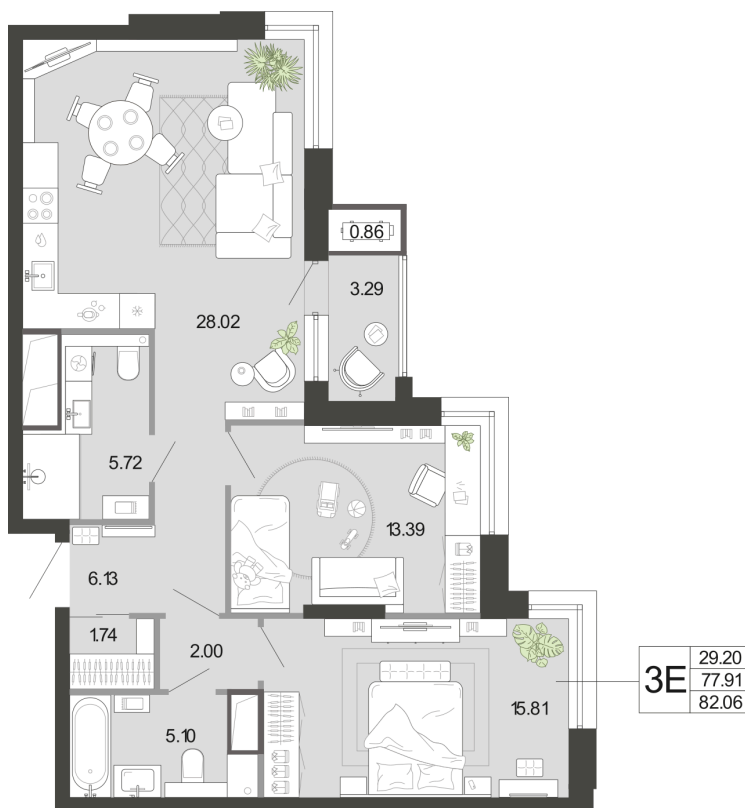

Номер: 49

Отсканируйте QR-код и
смотрите на сайте
premierpark71.ru

2 комнатная 82.06 м²

~~20 104 700 руб.~~

17 692 136 руб.

В ипотеку от 93 933 руб.

Скидка

Скидка

Вид на парк

С лоджией

Мастер-спальня

Корпус	ТЕРРА	Этаж	9
Секция	1	Сдача	4 кв. 2029

30.08.2025 16:11 (Мск)

Не является публичной офертой, цена может быть скорректирована. Информация взята с сайта «premierpark71.ru»

На этаже 9

2 комнатная 82.06 м²

30.08.2025 16:11 (Мск)

Не является публичной офертой, цена может быть скорректирована. Информация взята с сайта «premierpark71.ru»

На генплане
ТЕРРА

2 комнатная 82.06 м²

30.08.2025 16:11 (Мск)