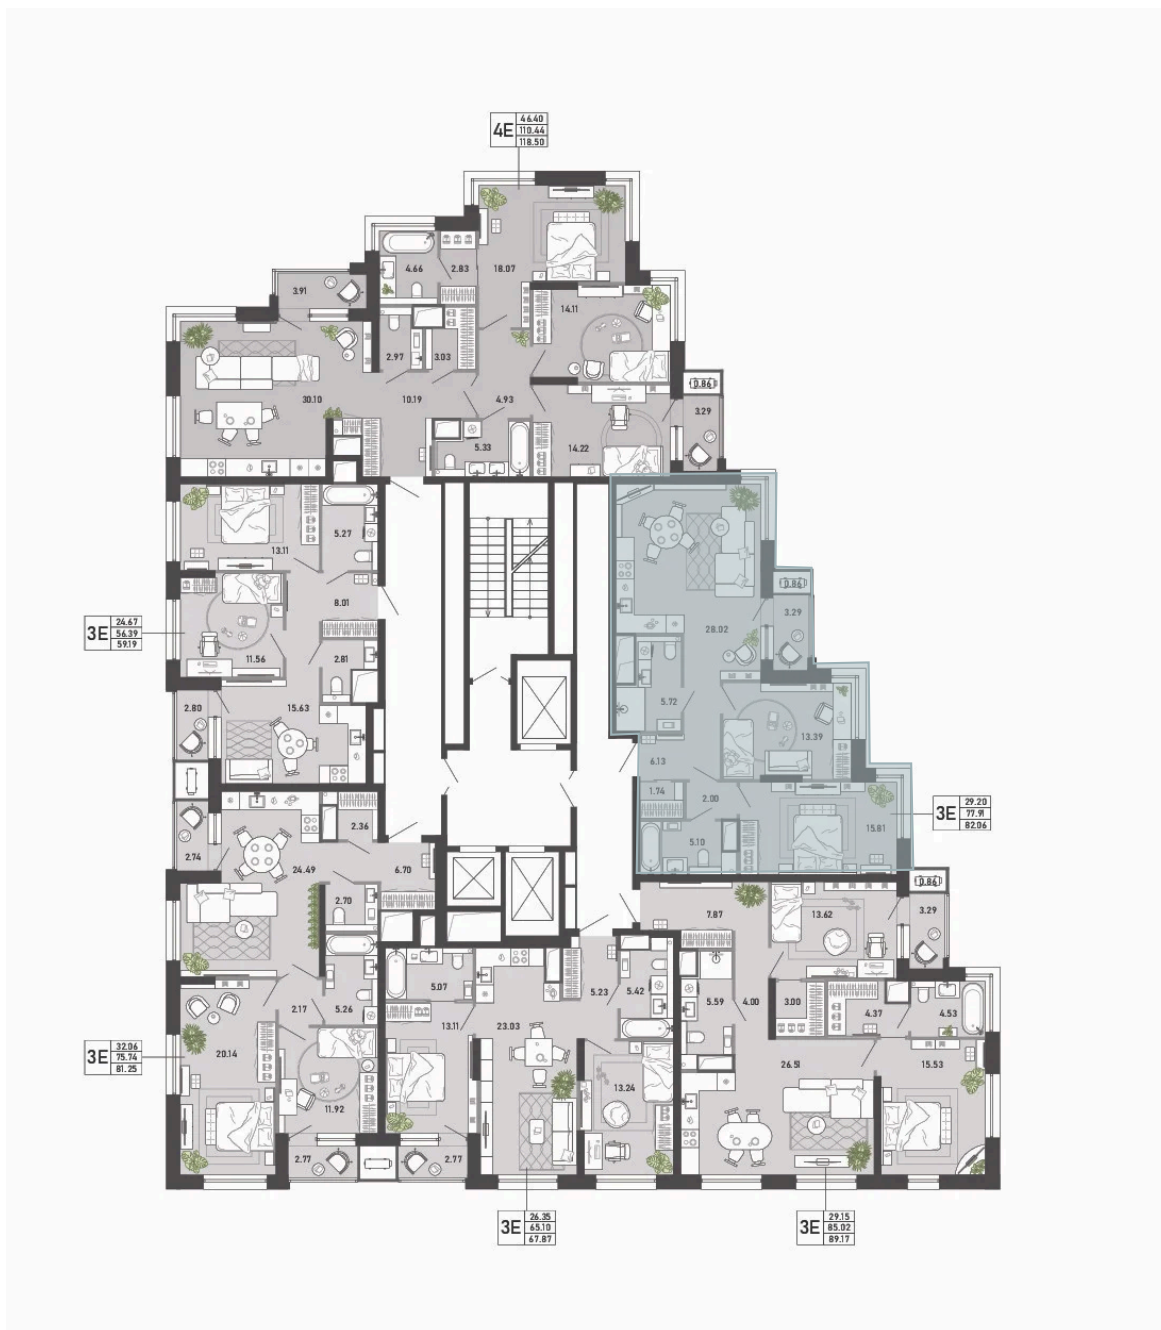

Вид на парк

С лоджией

Мастер-спальня

Корпус	ТЕРРА	Этаж	9
Секция	1	Сдача	4 кв. 2029

30.08.2025 16:11 (Мск)

Не является публичной офертой, цена может быть скорректирована. Информация взята с сайта «premierpark71.ru»

На этаже 9

2 комнатная 82.06 м²

30.08.2025 16:11 (Мск)

Не является публичной офертой, цена может быть скорректирована. Информация взята с сайта «premierpark71.ru»

На генплане
ТЕРРА

2 комнатная 82.06 м²

30.08.2025 16:11 (Мск)