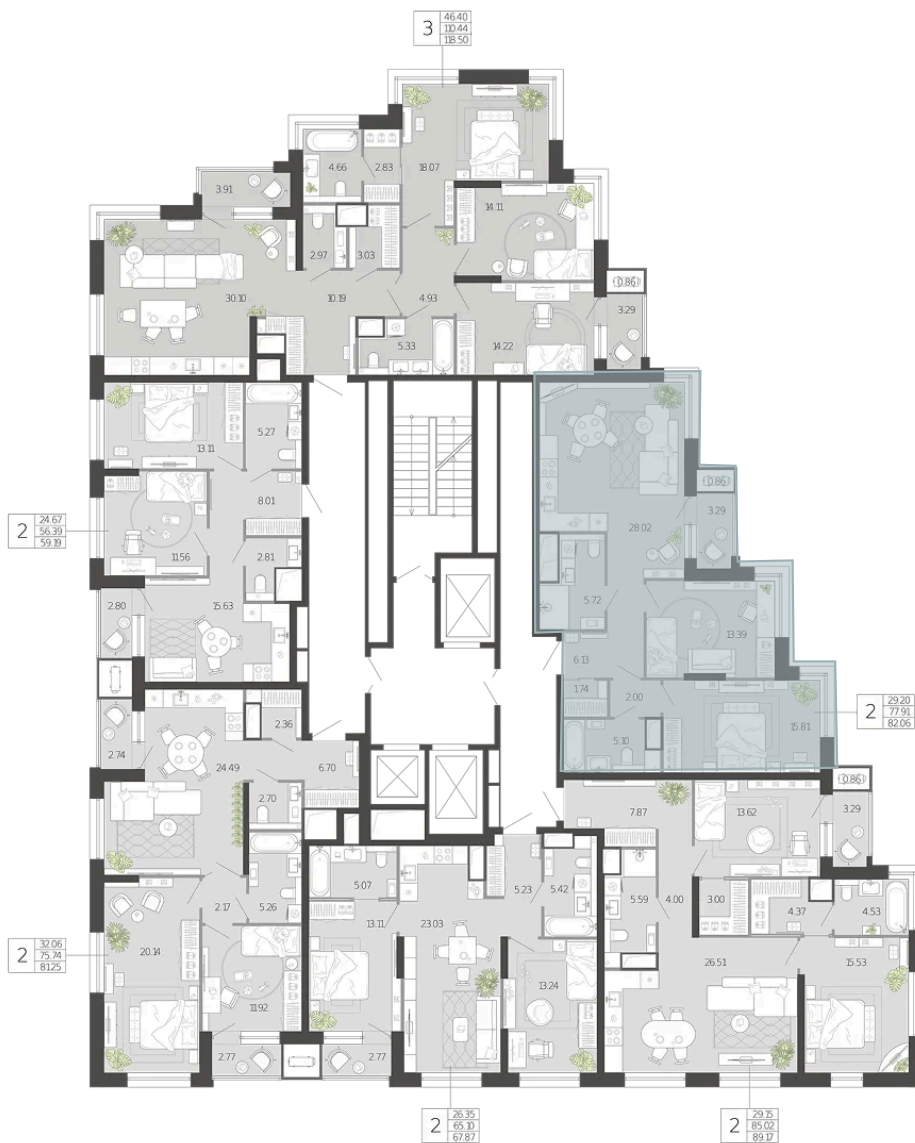

Номер: 31

2 комнатная 82.06 м<sup>2</sup>

Отсканируйте QR-код и  
смотрите на сайте  
premierpark71.ru

~~23 387 100 руб.~~

20 580 648 руб.

Скидка

Вид на парк

С лоджией

Мастер-спальня

Корпус

ТЕРРА

Этаж

6

Секция

1

Сдача

# На этаже 6

2 комнатная 82.06 м<sup>2</sup>

24.12.2025 01:30 (Мск)

Не является публичной офертой, цена может быть скорректирована. Информация взята с сайта «premierpark71.ru»