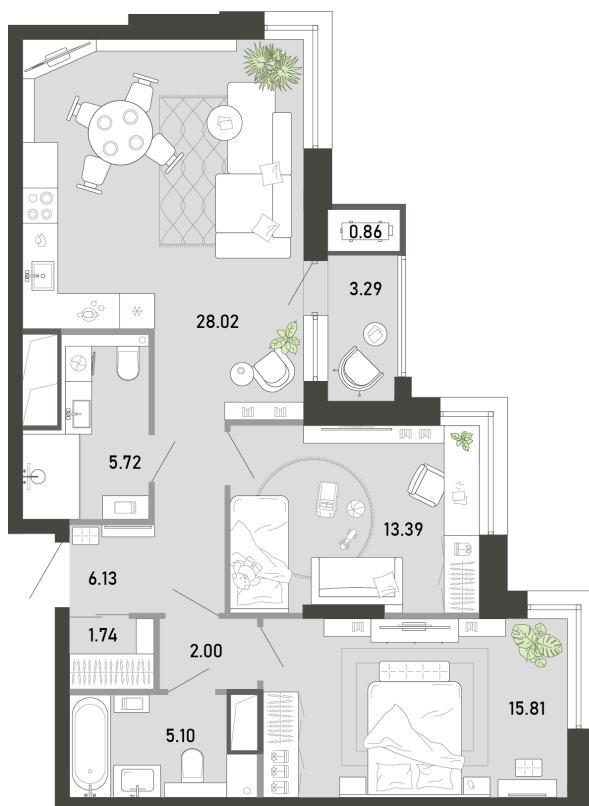

Номер: 31

2 комнатная 82.06 м<sup>2</sup>

Отсканируйте QR-код и  
смотрите на сайте  
premierpark71.ru

~~23 387 100 руб.~~

20 580 648 руб.

Скидка

Вид на парк

С лоджией

Мастер-спальня

Корпус

ТЕРРА

Этаж

6

Секция

1

Сдача

# На этаже 6

2 комнатная 82.06 м<sup>2</sup>

24.12.2025 01:30 (Мск)

Не является публичной офертой, цена может быть скорректирована. Информация взята с сайта «premierpark71.ru»

# На генплане ТЕРРА

2 комнатная 82.06 м<sup>2</sup>

24.12.2025 01:30 (Мск)

Не является публичной офертой, цена может быть скорректирована. Информация взята с сайта «premierpark71.ru»