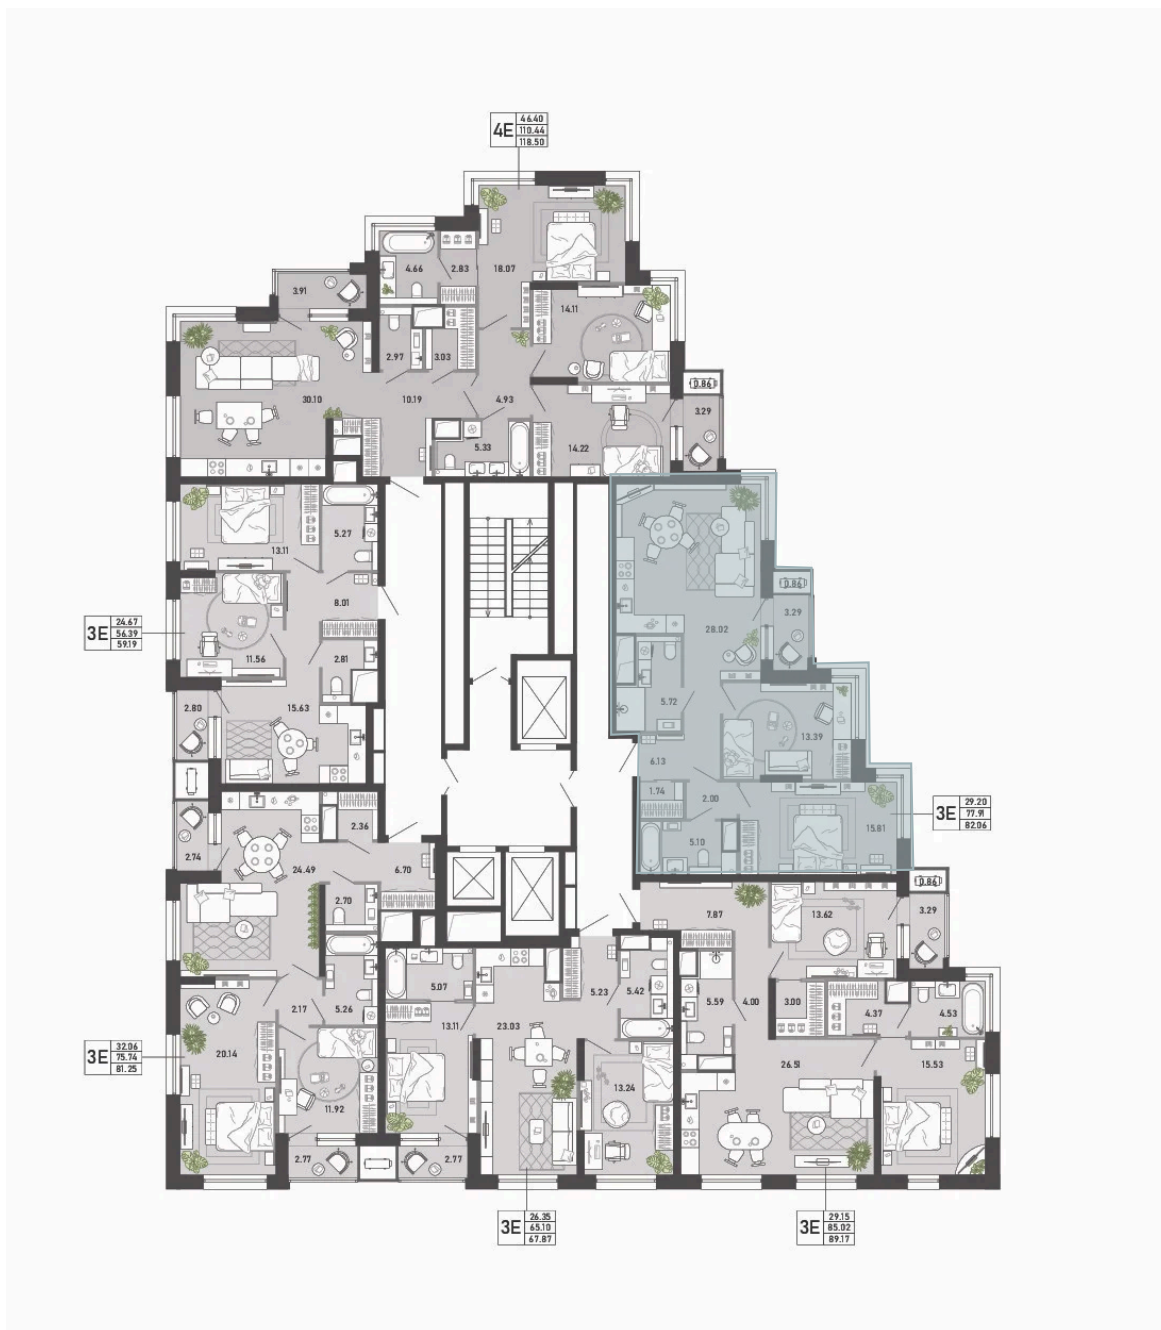

Номер: 31

2 комнатная 82.06 м²

Отсканируйте QR-код и
смотрите на сайте
premierpark71.ru

~~20 104 700 руб.~~

17 692 136 руб.

В ипотеку от 93 933 руб.

Скидка

Скидка

Вид на парк

С лоджией

Мастер-спальня

Корпус	ТЕРРА	Этаж	6
Секция	1	Сдача	4 кв. 2029

30.08.2025 16:11 (Мск)

Не является публичной офертой, цена может быть скорректирована. Информация взята с сайта «premierpark71.ru»

На этаже 6

2 комнатная 82.06 м²

30.08.2025 16:11 (Мск)

Не является публичной офертой, цена может быть скорректирована. Информация взята с сайта «premierpark71.ru»

На генплане ТЕРРА

2 комнатная 82.06 м²

30.08.2025 16:11 (Мск)