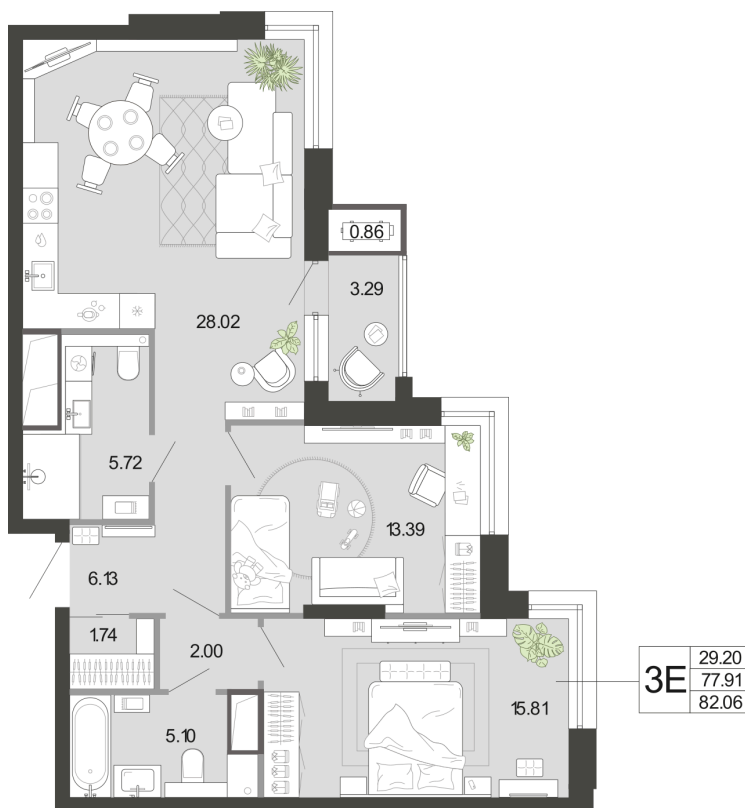

Номер: 31

2 комнатная 82.06 м²

Отсканируйте QR-код и
смотрите на сайте
premierpark71.ru

~~20 104 700 руб.~~

17 692 136 руб.

В ипотеку от 93 933 руб.

Скидка

Скидка

Вид на парк

С лоджией

Мастер-спальня

Корпус	ТЕРРА	Этаж	6
Секция	1	Сдача	4 кв. 2029

30.08.2025 16:11 (Мск)

Не является публичной офертой, цена может быть скорректирована. Информация взята с сайта «premierpark71.ru»

На этаже 6

2 комнатная 82.06 м²

30.08.2025 16:11 (Мск)

Не является публичной офертой, цена может быть скорректирована. Информация взята с сайта «premierpark71.ru»

На генплане ТЕРРА

2 комнатная 82.06 м²

30.08.2025 16:11 (Мск)