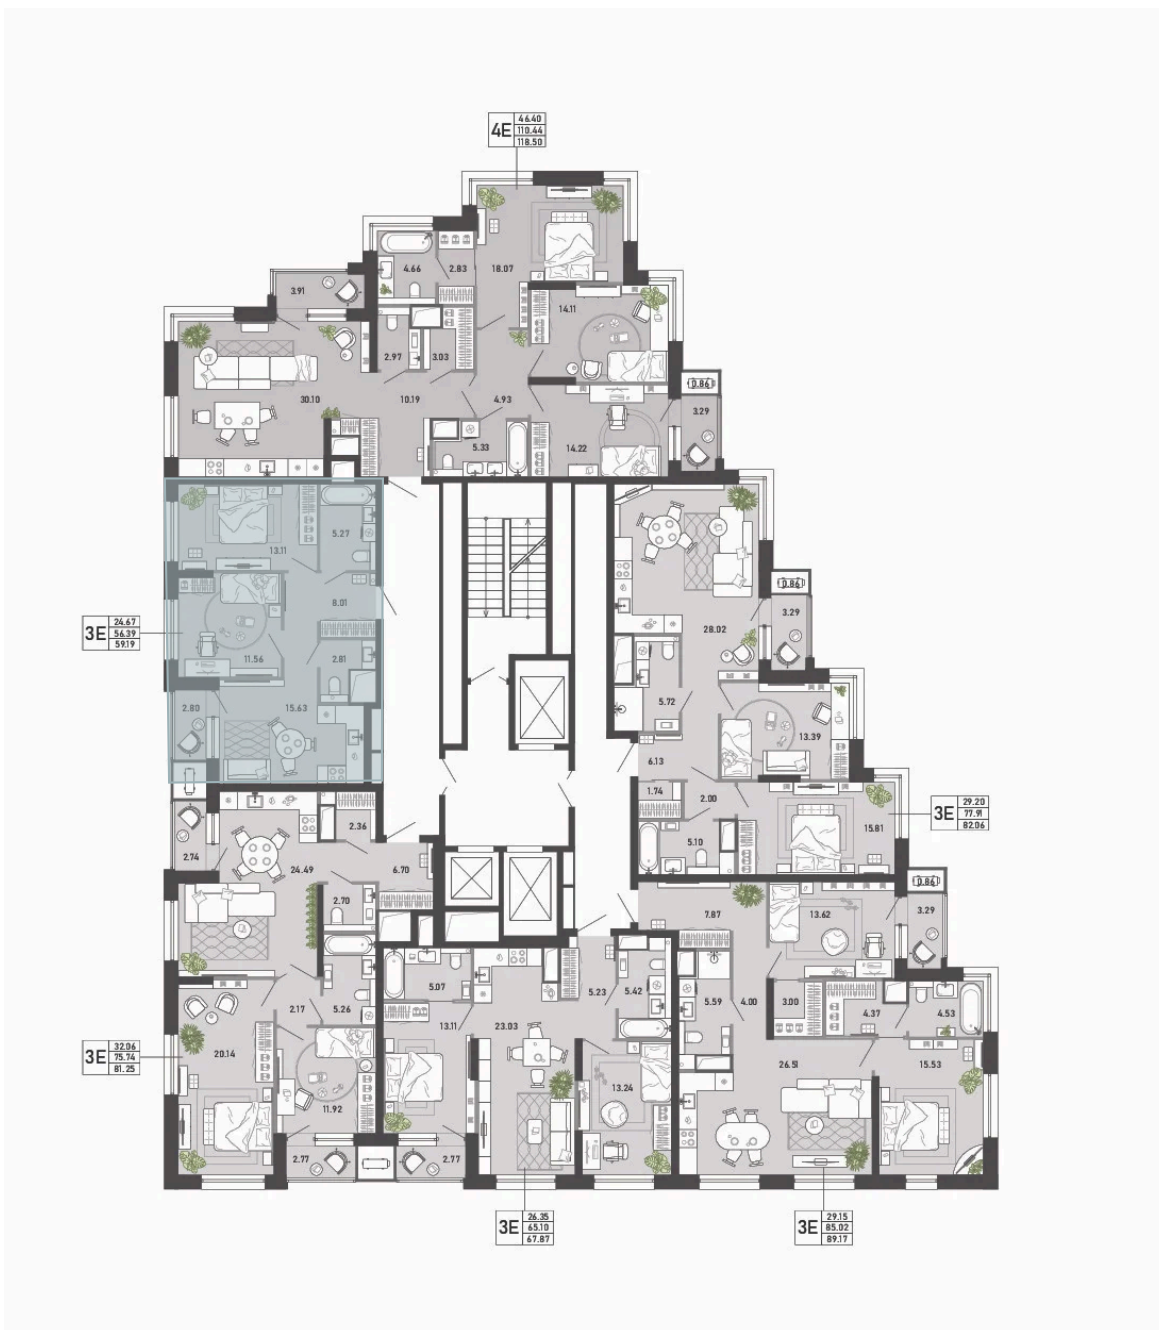

# 2 комнатная 59.19 м<sup>2</sup>

3E	24.67
	56.39
	59.19

~~15 448 590 руб.~~

# На этаже 9

2 комнатная 59.19 м<sup>2</sup>

08.11.2025 04:51 (Мск)

Не является публичной офертой, цена может быть скорректирована. Информация взята с сайта «premierpark71.ru»