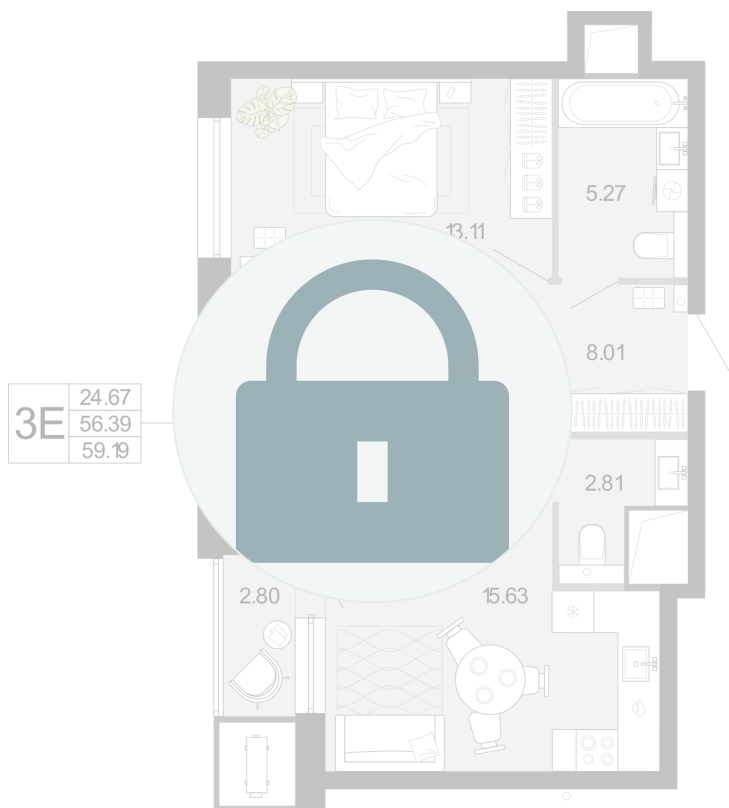

# 2 комнатная 59.19 м<sup>2</sup>

3E	24.67
	56.39
	59.19

~~15 448 590 руб.~~