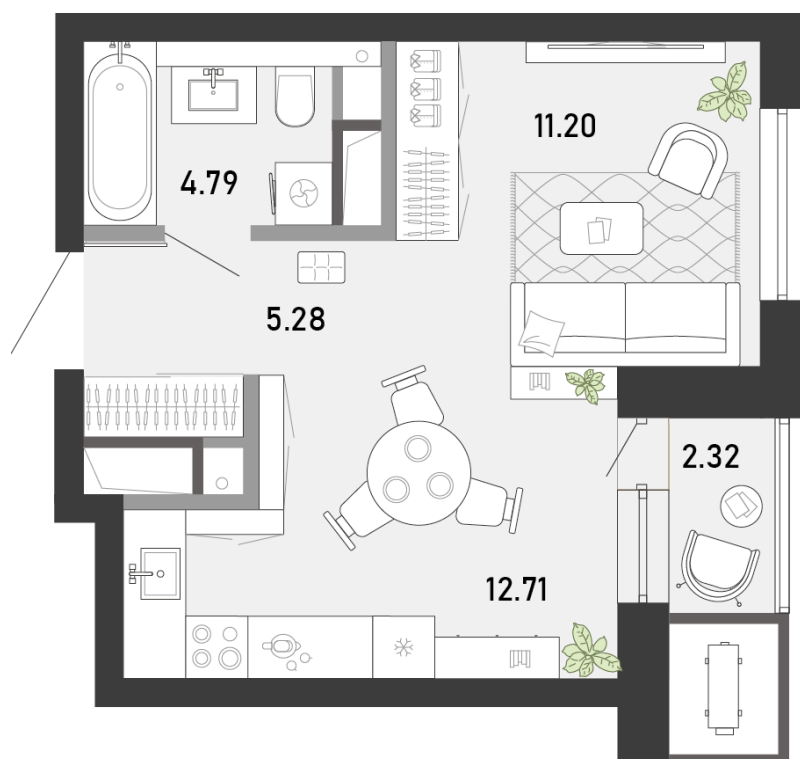

Номер: 391

Студия 36.3 м²

Отсканируйте QR-код и
смотрите на сайте
premierpark71.ru

~~11 434 500 руб.~~

10 862 775 руб.

В ипотеку от 55 938 руб.

Скидка

На центр

С лоджией

Корпус

ГЕЛИОС

Этаж

20

Секция

1

Сдача

2 кв. 2029

09.01.2026 18:04 (Мск)

Не является публичной офертой, цена может быть скорректирована. Информация взята с сайта «premierpark71.ru»