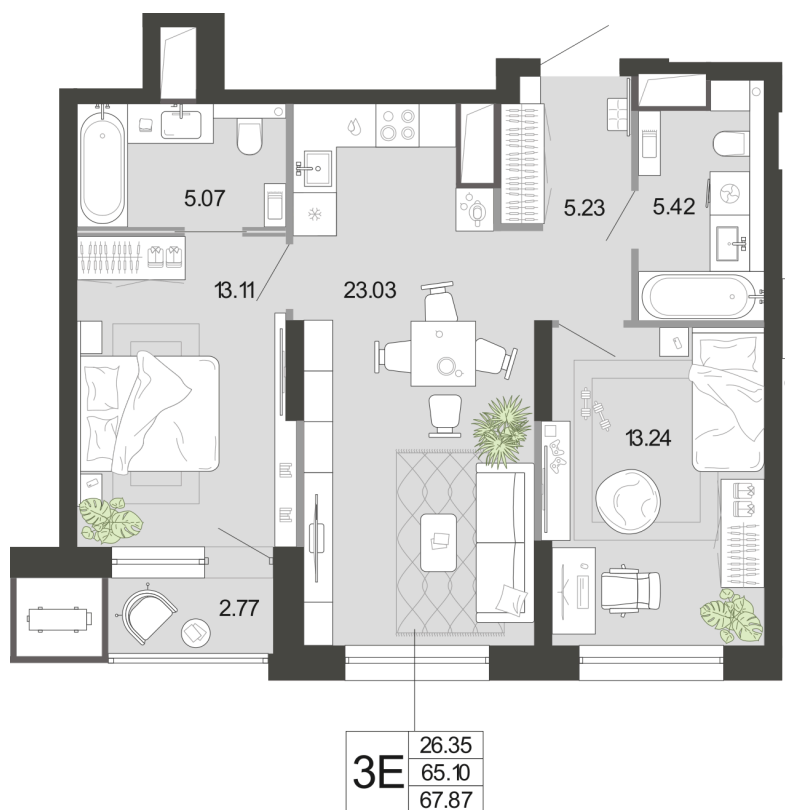

Номер: 51

# 2 комнатная 67.87 м<sup>2</sup>

Отсканируйте QR-код и  
смотрите на сайте  
premierpark71.ru

~~16 967 500 руб.~~

## 14 931 400 руб.

В ипотеку от 79 276 руб.

Скидка

Вид на атриум

С лоджией

Мастер-спальня

Корпус

ТЕРРА

# На генплане ТЕРРА

2 комнатная 67.87 м<sup>2</sup>

08.11.2025 04:51 (Мск)

Не является публичной офертой, цена может быть скорректирована. Информация взята с сайта «premierpark71.ru»