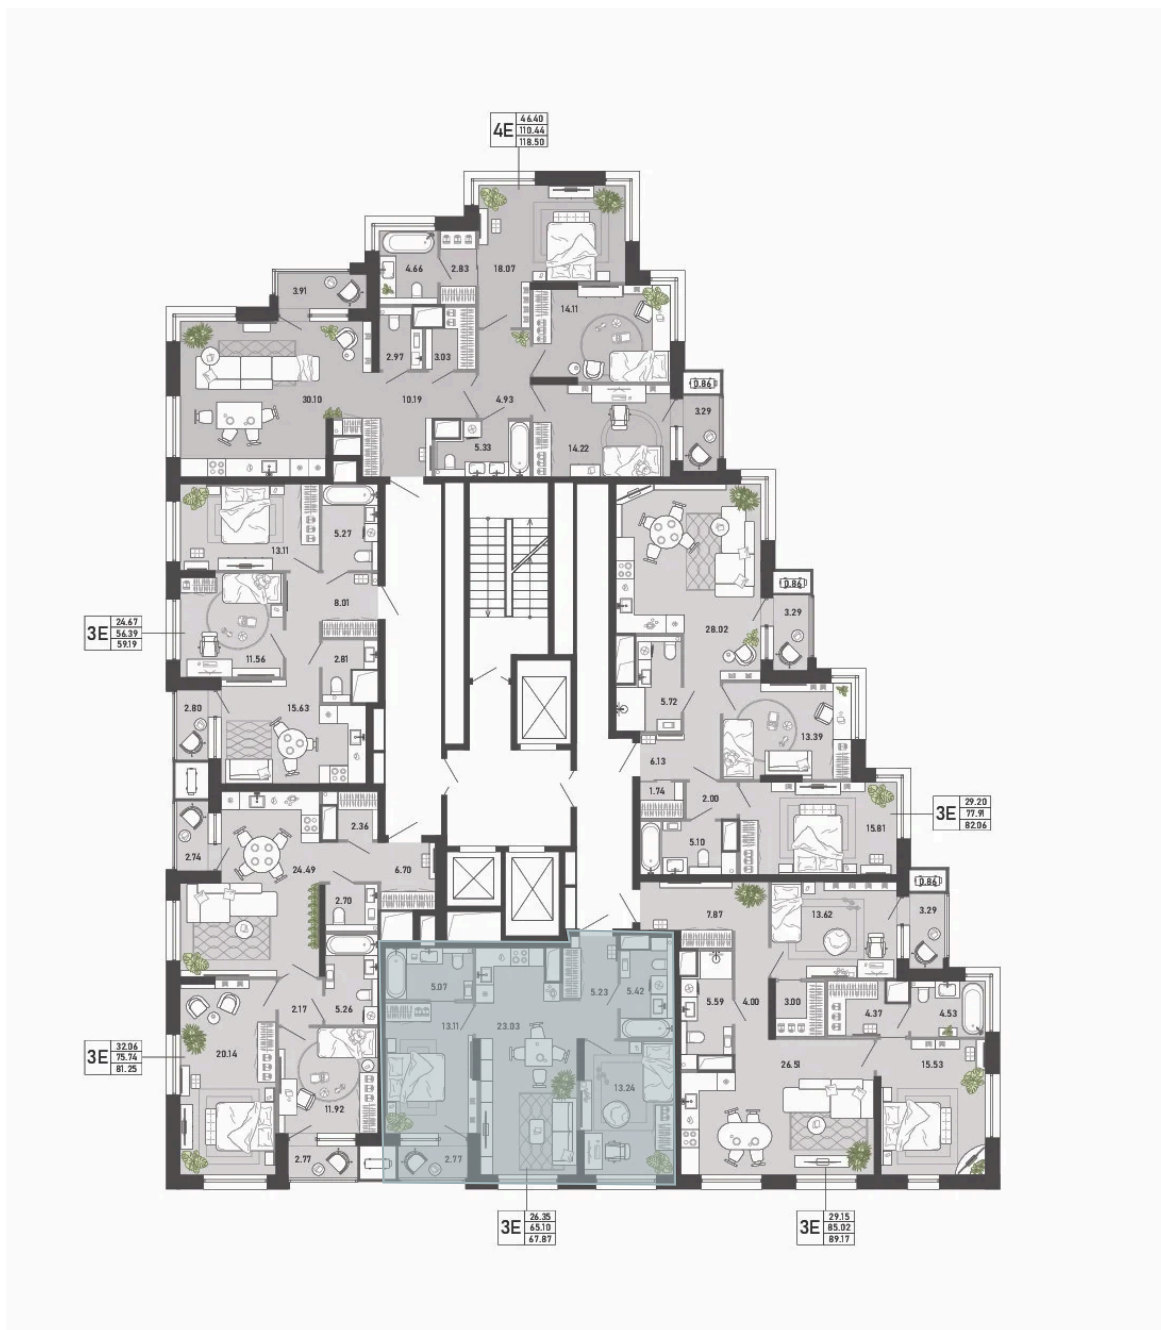

Этаж

9

Секция

1

Сдача

2 кв. 2029

08.11.2025 04:51 (Мск)

Не является публичной офертой, цена может быть скорректирована. Информация взята с сайта «premierpark71.ru»

# На этаже 9

2 комнатная 67.87 м<sup>2</sup>

08.11.2025 04:51 (Мск)

Не является публичной офертой, цена может быть скорректирована. Информация взята с сайта «premierpark71.ru»

# На генплане ТЕРРА

2 комнатная 67.87 м<sup>2</sup>

08.11.2025 04:51 (Мск)

Не является публичной офертой, цена может быть скорректирована. Информация взята с сайта «premierpark71.ru»