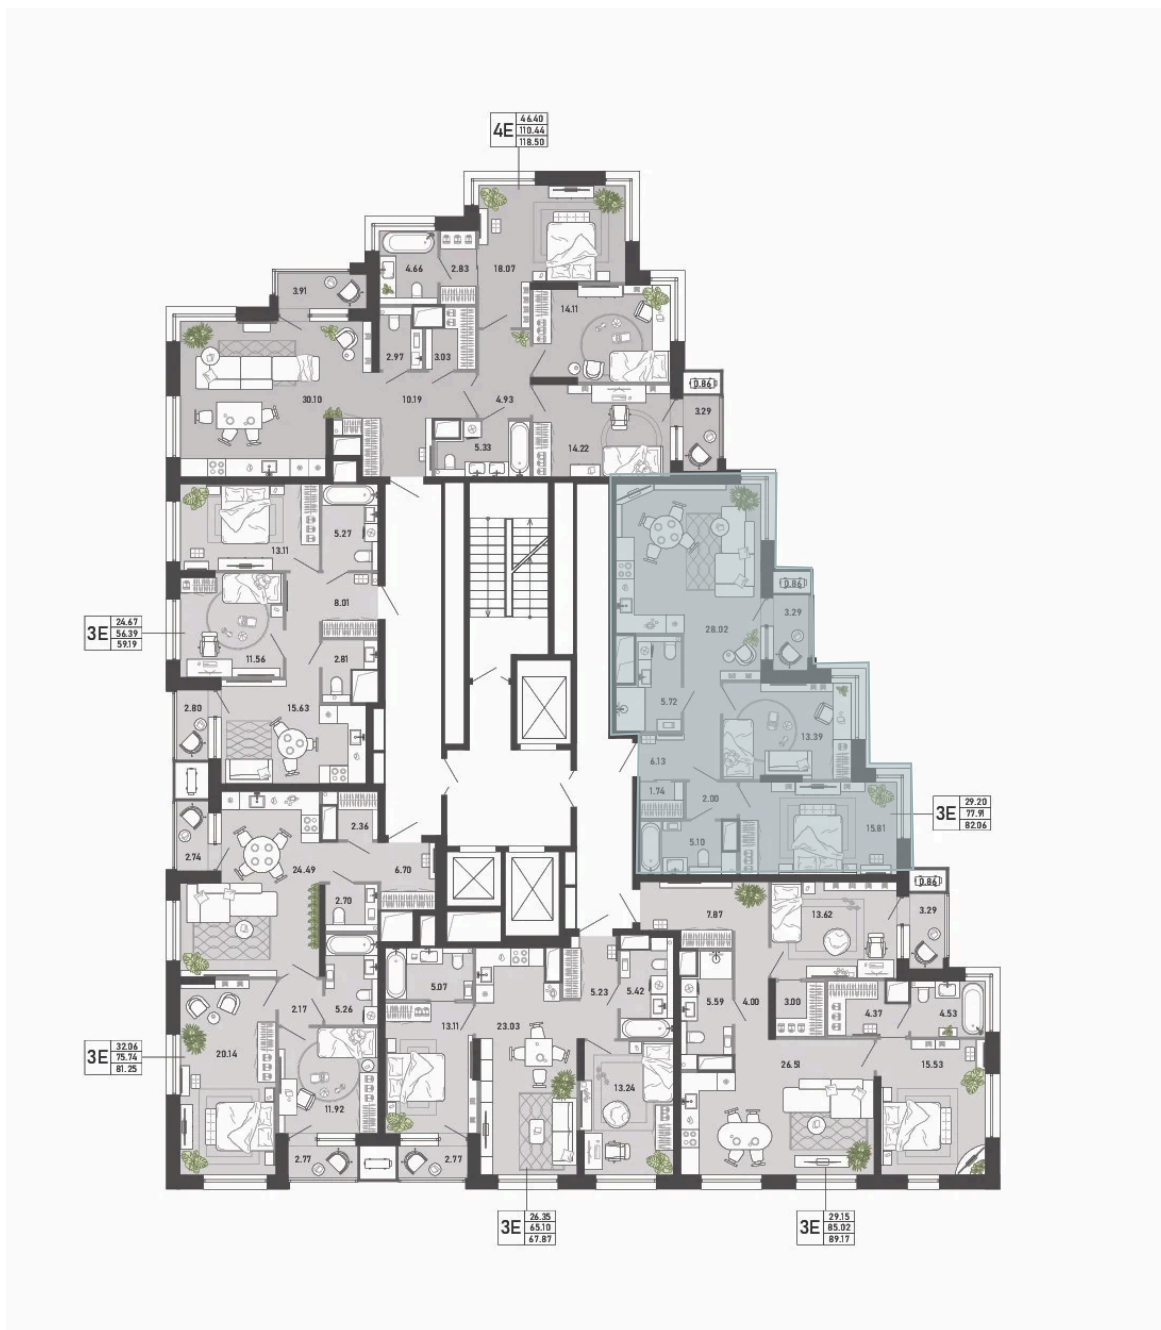

# 2 комнатная 82.06 м<sup>2</sup>

~~22 115 170 руб.~~

## 19 461 350 руб.

Скидка

Вид на парк

С лоджией

Мастер-спальня

Корпус	ТЕРРА	Этаж	10
Секция	1	Сдача	2 кв. 2029

08.11.2025 04:51 (Мск)

Не является публичной офертой, цена может быть скорректирована. Информация взята с сайта «premierpark71.ru»

# На этаже 10

2 комнатная 82.06 м<sup>2</sup>

08.11.2025 04:51 (Мск)

Не является публичной офертой, цена может быть скорректирована. Информация взята с сайта «premierpark71.ru»

# На генплане ТЕРРА

2 комнатная 82.06 м<sup>2</sup>

08.11.2025 04:51 (Мск)

Не является публичной офертой, цена может быть скорректирована. Информация взята с сайта «premierpark71.ru»